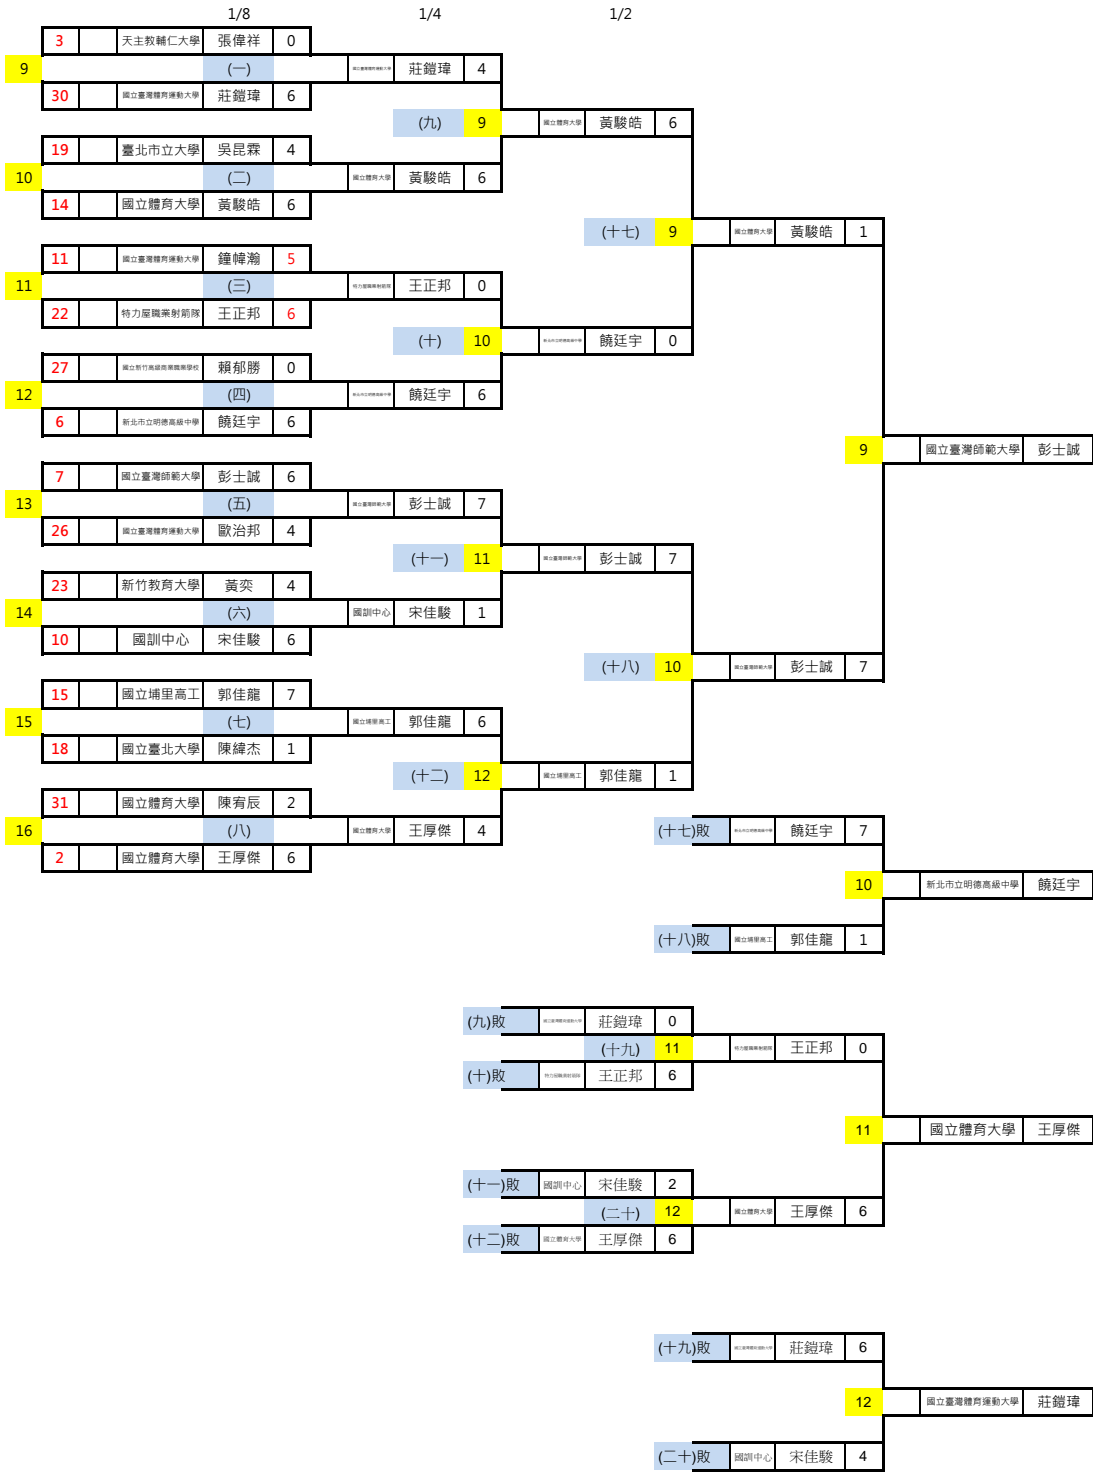

中華民國射箭協會 參加「2015年世界射箭錦標賽」反曲弓代表隊暨里約奧運培訓隊選拔賽

反曲弓男子B組 個人對抗賽 (第一場第三輪)

名次	單位	姓名
1	國立臺灣師範大學	彭士誠
2	國立體育大學	黃駿皓
3	新北市立明德高級中學	饒廷宇
4	國立埔里高工	郭佳龍
5	國立體育大學	王厚傑
6	特力屋職業射箭隊	王正邦
7	國立臺灣體育運動大學	莊錫璋
8	國訓中心	宋佳駿
9	國立臺灣體育運動大學	歐治邦
10	天主教輔仁大學	張偉祥
11	國立臺北大學	陳緯杰
12	國立新竹高級商業職業學校	賴郁勝
13	國立體育大學	陳宥辰
14	國立臺灣體育運動大學	鐘樟瀚
15	臺北市立大學	吳昆霖
16	新竹教育大學	黃奕