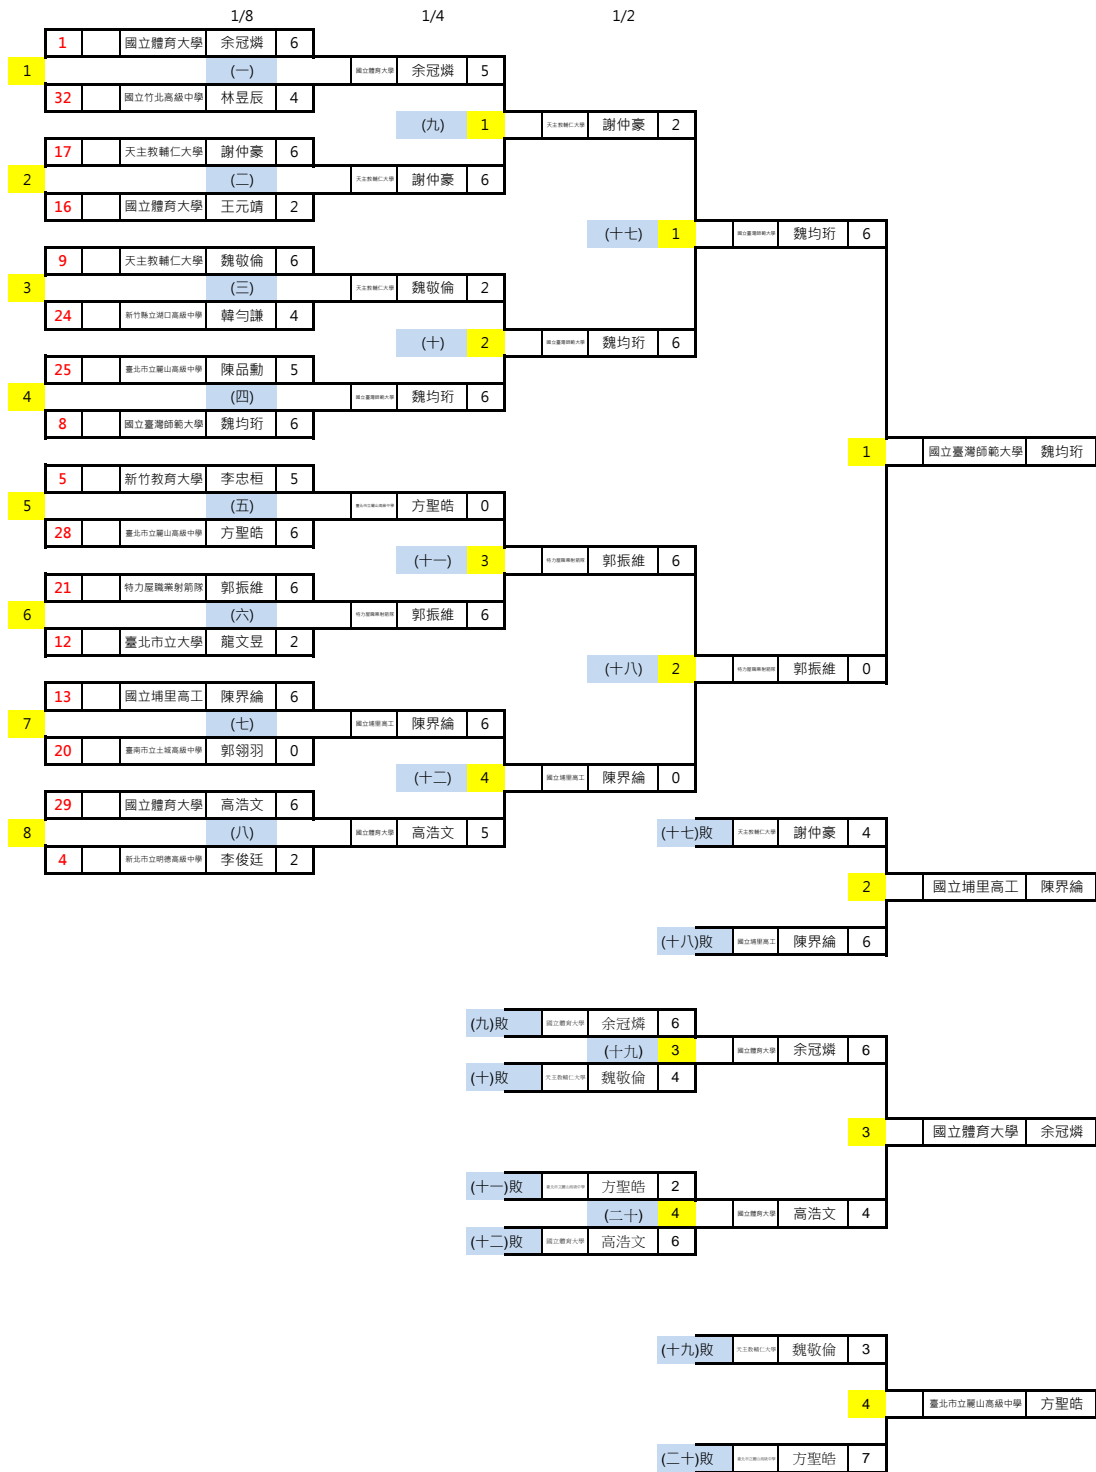

中華民國射箭協會 參加「2015年世界射箭錦標賽」反曲弓代表隊暨里約奧運培訓隊選拔賽

反曲弓男子A組 個人對抗賽 (第一場第三輪)

- | 名次 | 單位 | 姓名 |
|----|------------|-----|
| 1 | 國立臺灣師範大學 | 魏均珩 |
| 2 | 特力屋職業射箭隊 | 郭振維 |
| 3 | 國立埔里高工 | 陳界綸 |
| 4 | 天主教輔仁大學 | 謝仲豪 |
| 5 | 國立體育大學 | 余冠燦 |
| 6 | 國立體育大學 | 高浩文 |
| 7 | 臺北市立麗山高級中學 | 方聖皓 |
| 8 | 天主教輔仁大學 | 魏敬倫 |
| 9 | 臺北市立麗山高級中學 | 陳品勳 |
| 10 | 新竹教育大學 | 李忠桓 |
| 11 | 國立竹北高級中學 | 林昱辰 |
| 12 | 臺南市立土城高級中學 | 郭翎羽 |
| 13 | 臺北市立大學 | 龍文昱 |
| 14 | 國立體育大學 | 王元靖 |
| 15 | 新竹縣立湖口高級中學 | 韓勻謙 |
| 16 | 新北市立明德高級中學 | 李俊廷 |