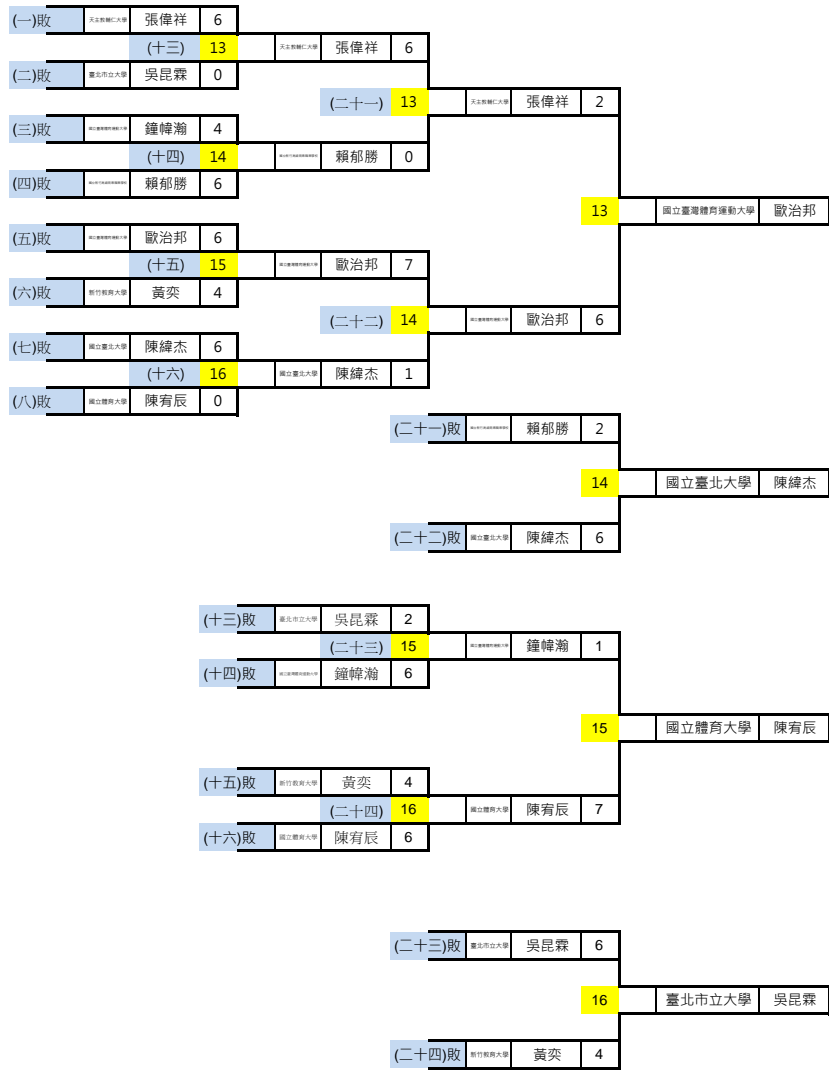

中華民國射箭協會 參加「2015年世界射箭錦標賽」反曲弓代表隊暨里約奧運培訓隊選拔賽
反曲弓男子B組 個人對抗賽 (第一場第三輪)

中華民國射箭協會 參加「2015年世界射箭錦標賽」反曲弓代表隊暨里約奧運培訓隊選拔賽 反曲弓男子組 名次積分賽 (第一場第三輪)

A組第1名	國立臺灣師範大學	魏均珩	6
			1
B組第1名	國立臺灣師範大學	魏均珩	2
A組第2名	特力屋職業射箭隊	郭振維	6
			2
B組第2名	國立體育大學	黃駿皓	2
A組第3名	國立埔里高工	陳界綸	6
			3
B組第3名	新北市立明德高級中學	饒廷宇	2
A組第4名	天主教輔仁大學	謝仲豪	7
			4
B組第4名	國立埔里高工	郭佳龍	1
A組第5名	國立體育大學	余冠燁	2
			5
B組第5名	國立體育大學	王厚傑	6
A組第6名	國立體育大學	高浩文	6
			6
B組第6名	特力屋職業射箭隊	王正邦	0
A組第7名	臺北市立麗山高級中學	方聖皓	6
			7
B組第7名	國立臺灣體育運動大學	莊鑑璋	2
A組第8名	天主教輔仁大學	魏敬倫	5
			8
B組第8名	國訓中心	宋佳駿	6
A組第9名	臺北市立麗山高級中學	陳品勳	7
			9
B組第9名	國立臺灣體育運動大學	歐治邦	3
A組第10名	新竹教育大學	李忠桓	3
			10
B組第10名	天主教輔仁大學	張偉祥	7
A組第11名	國立竹北高級中學	林昱辰	6
			11
B組第11名	國立臺北大學	陳緯杰	4
A組第12名	臺南市立土城高級中學	郭翎羽	6
			12
B組第12名	國立新竹高級商業職業學校	賴郁勝	2
A組第13名	臺北市立大學	龍文昱	5
			13
B組第13名	國立體育大學	陳宥辰	6
A組第14名	國立體育大學	王元靖	6
			14
B組第14名	國立臺灣體育運動大學	鐘韓瀚	2
A組第15名	新竹縣立湖口高級中學	韓勻謙	7
			15
B組第15名	臺北市立大學	吳昆霖	1
A組第16名	新北市立明德高級中學	李俊廷	2
			16
B組第16名	新竹教育大學	黃奕	6

名次	單位	姓名	積分
1	國立臺灣師範大學	魏均珩	16
2	國立臺灣師範大學	彭士誠	15.5
3	特力屋職業射箭隊	郭振維	15
4	國立體育大學	黃駿皓	14.5
5	國立埔里高工	陳界綸	14
6	新北市立明德高級中學	饒廷宇	13.5
7	天主教輔仁大學	謝仲豪	13
8	國立埔里高工	郭佳龍	12.5
9	國立體育大學	王厚傑	12
10	國立體育大學	余冠燁	11.5
11	國立體育大學	高浩文	11
12	特力屋職業射箭隊	王正邦	10.5
13	臺北市立麗山高級中學	方聖皓	10
14	國立臺灣體育運動大學	莊鑑璋	9.5
15	國訓中心	宋佳駿	9
16	天主教輔仁大學	魏敬倫	8.5
17	臺北市立麗山高級中學	陳品勳	8
18	國立臺灣體育運動大學	歐治邦	7.5
19	天主教輔仁大學	張偉祥	7
20	新竹教育大學	李忠桓	6.5
21	國立竹北高級中學	林昱辰	6
22	國立臺北大學	陳緯杰	5.5
23	臺南市立土城高級中學	郭翎羽	5
24	國立新竹高級商業職業學校	賴郁勝	4.5
25	國立體育大學	陳宥辰	4
26	臺北市立大學	龍文昱	3.5
27	國立體育大學	王元靖	3
28	國立臺灣體育運動大學	鐘韓瀚	2.5
29	新竹縣立湖口高級中學	韓勻謙	2
30	臺北市立大學	吳昆霖	1.5
31	新竹教育大學	黃奕	1
32	新北市立明德高級中學	李俊廷	0.5