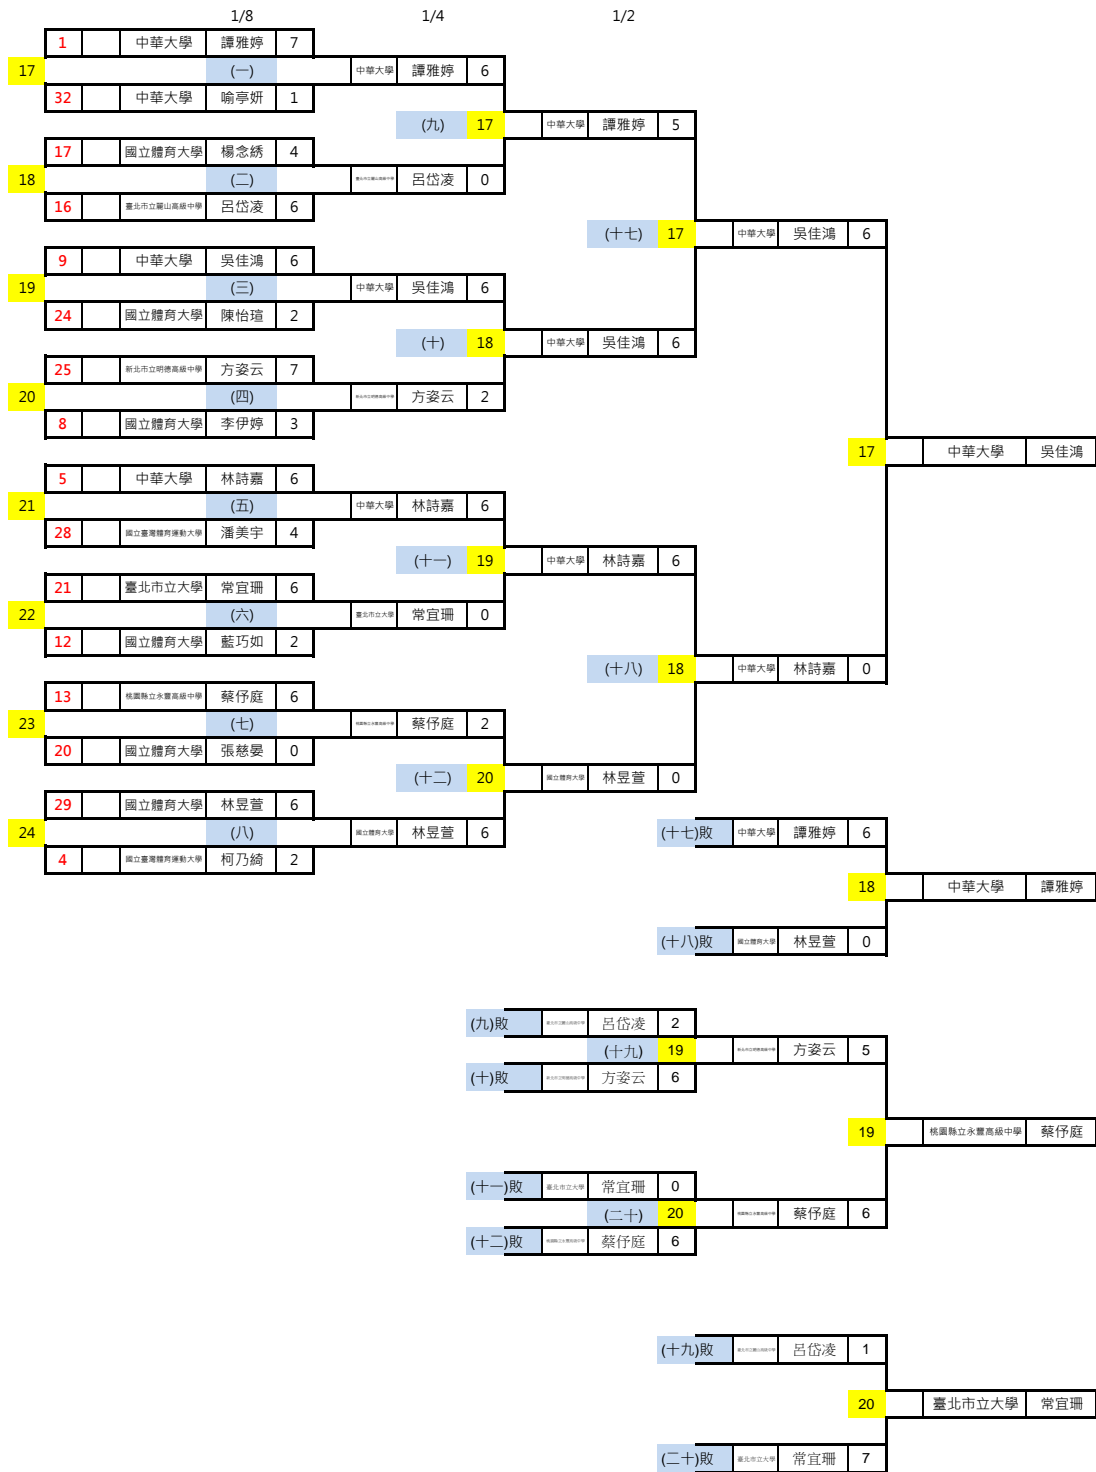

中華民國射箭協會 參加「2015年世界射箭錦標賽」反曲弓代表隊暨里約奧運培訓隊選拔賽

反曲弓女子A組 個人對抗賽 (第一場第三輪)

名次	單位	姓名
1	中華大學	吳佳鴻
2	中華大學	林詩嘉
3	中華大學	譚雅婷
4	國立體育大學	林昱萱
5	桃園縣立永豐高級中學	蔡仔庭
6	新北市立明德高級中學	方姿云
7	臺北市立大學	常宜珊
8	臺北市立麗山高級中學	呂岱凌
9	國立體育大學	李伊婷
10	國立臺灣體育運動大學	柯乃綺
11	中華大學	喻亭妍
12	國立體育大學	藍巧如
13	國立體育大學	楊念綉
14	國立臺灣體育運動大學	潘美宇
15	國立體育大學	陳怡瑄
16	國立體育大學	張慈晏