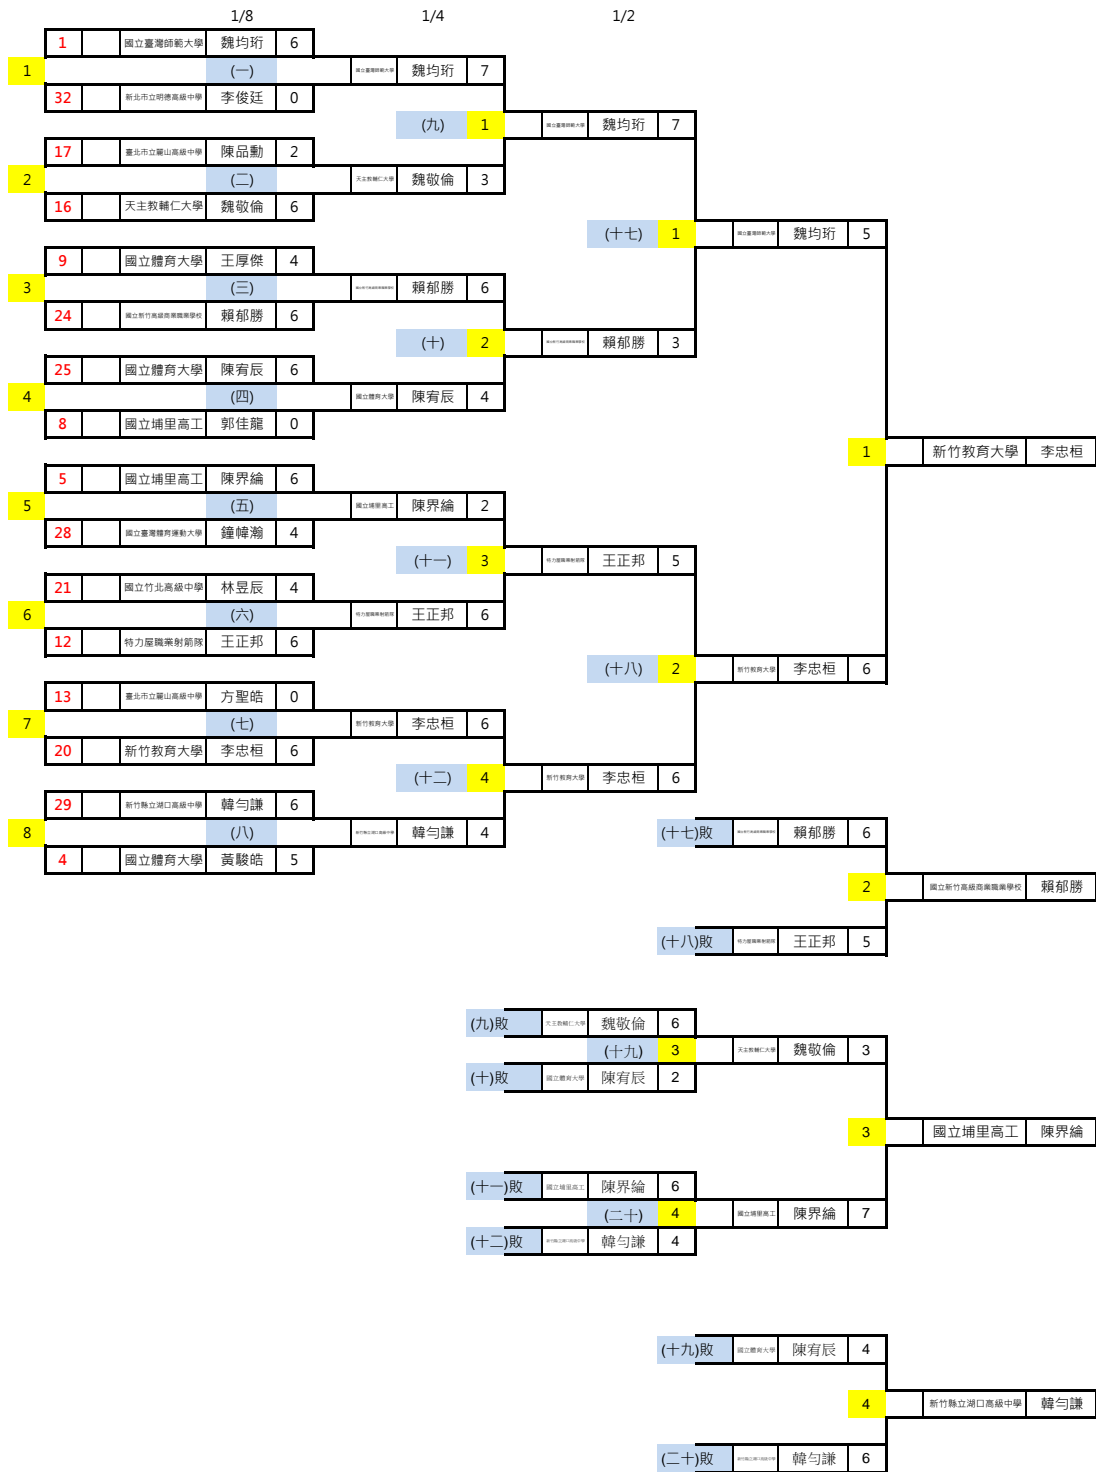

中華民國射箭協會 參加「2015年世界射箭錦標賽」反曲弓代表隊暨里約奧運培訓隊選拔賽

反曲弓男子A組 個人對抗賽 (第一場第四輪)

名次	單位	姓名
1	新竹教育大學	李忠桓
2	國立臺灣師範大學	魏均珩
3	國立新竹高級商業職業學校	賴郁勝
4	特力屋職業射箭隊	王正邦
5	國立埔里高工	陳界綸
6	天主教輔仁大學	魏敬倫
7	新竹縣立湖口高級中學	韓勻謙
8	國立體育大學	陳宥辰
9	國立體育大學	王厚傑
10	國立臺灣體育運動大學	鐘韓瀚
11	臺北市立麗山高級中學	陳品勳
12	臺北市立麗山高級中學	方聖皓
13	國立體育大學	黃駿皓
14	新北市立明德高級中學	李俊廷
15	國立埔里高工	郭佳龍
16	國立竹北高級中學	林昱辰