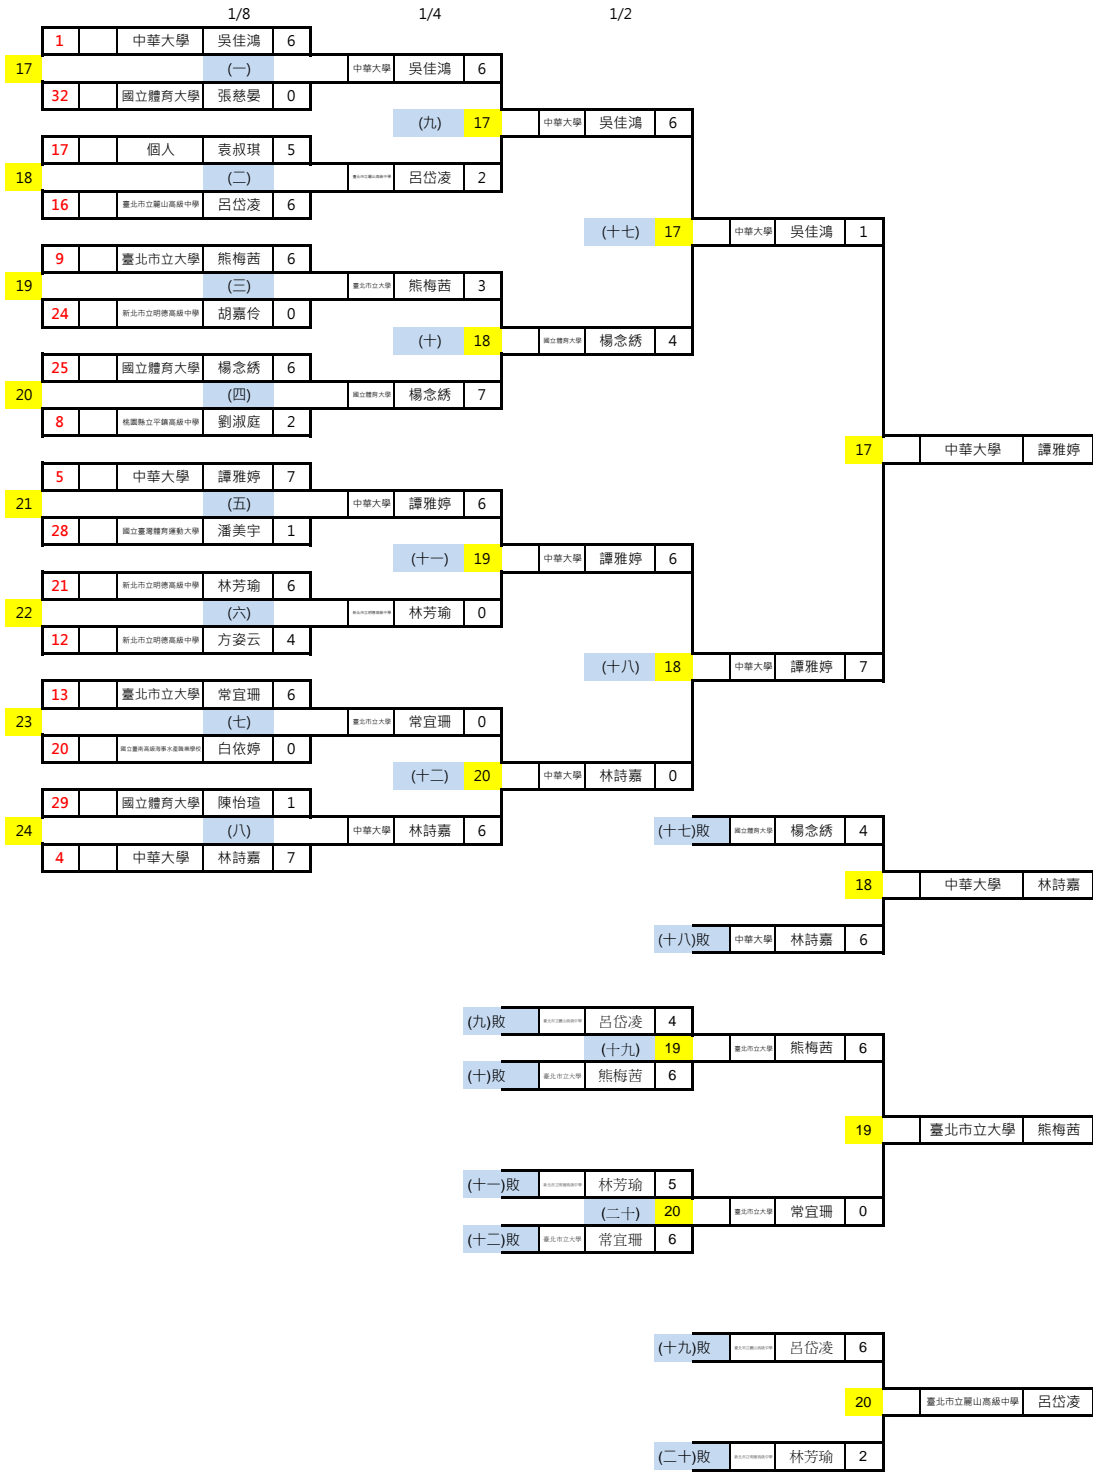

中華民國射箭協會 參加「2015年世界射箭錦標賽」反曲弓代表隊暨里約奧運培訓隊選拔賽

反曲弓女子A組 個人對抗賽 (第一場第四輪)

名次	單位	姓名
1	中華大學	譚雅婷
2	中華大學	吳佳鴻
3	中華大學	林詩嘉
4	國立體育大學	楊念綉
5	臺北市立大學	熊梅茜
6	臺北市立大學	常宜珊
7	臺北市立麗山高級中學	呂岱凌
8	新北市立明德高級中學	林芳瑜
9	新北市立明德高級中學	方姿云
10	個人	袁淑琪
11	國立體育大學	陳怡瑄
12	新北市立明德高級中學	胡嘉伶
13	國立臺灣體育運動大學	潘美宇
14	桃園縣立平鎮高級中學	劉淑庭
15	國立體育大學	張慈晏
16	國立臺灣高級海事水產職業學校	白依婷