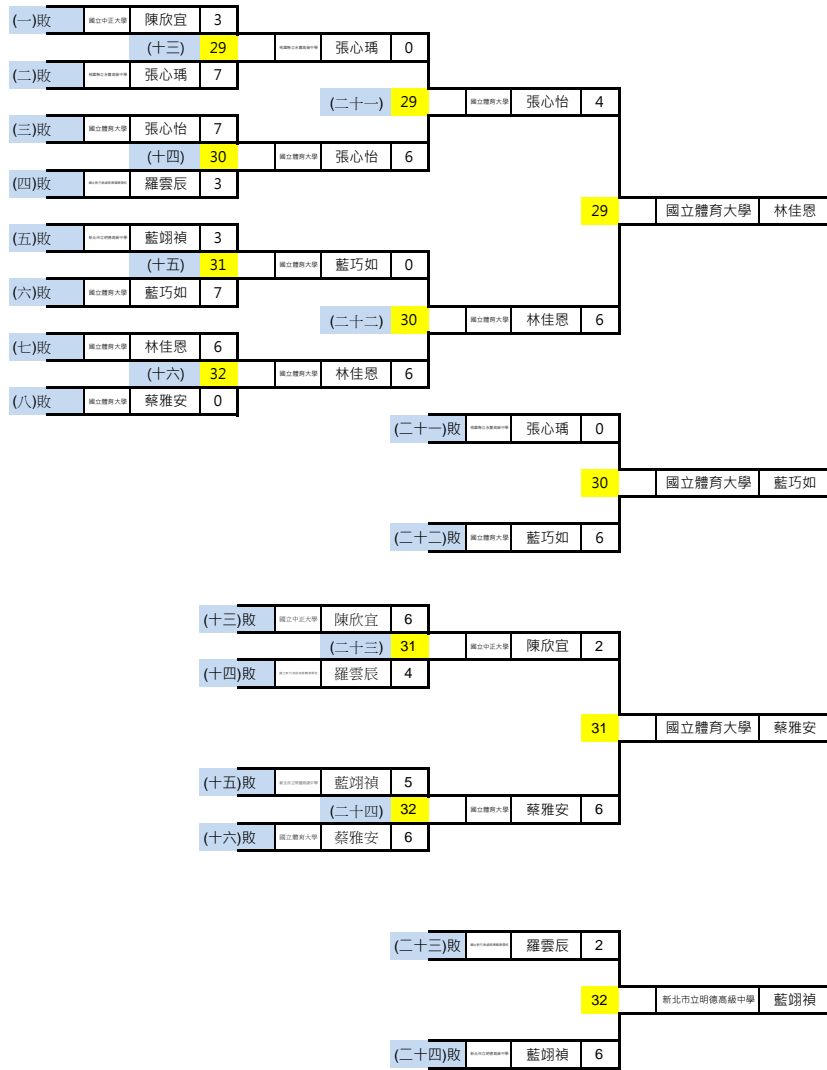

中華民國射箭協會 參加「2015年世界射箭錦標賽」反曲弓代表隊暨里約奧運培訓隊選拔賽

反曲弓女子A組 個人對抗賽 (第一場第四輪)

名次	單位	姓名
1	中華大學	譚雅婷
2	中華大學	吳佳鴻
3	中華大學	林詩嘉
4	國立體育大學	楊念綉
5	臺北市立大學	熊梅茜
6	臺北市立大學	常宜珊
7	臺北市立麗山高級中學	呂岱凌
8	新北市立明德高級中學	林芳瑜
9	新北市立明德高級中學	方姿云
10	個人	袁淑琪
11	國立體育大學	陳怡瑄
12	新北市立明德高級中學	胡嘉伶
13	國立臺灣體育運動大學	潘美宇
14	桃園縣立平鎮高級中學	劉淑庭
15	國立體育大學	張慈晏
16	國立臺灣高級海事水產職業學校	白依婷

中華民國射箭協會 參加「2015年世界射箭錦標賽」反曲弓代表隊暨里約奧運培訓隊選拔賽
反曲弓女子A組 個人對抗賽 (第一場第四輪)

中華民國射箭協會 參加「2015年世界射箭錦標賽」反曲弓代表隊暨里約奧運培訓隊選拔賽
反曲弓女子B組 個人對抗賽 (第一場第四輪)

中華民國射箭協會 參加「2015年世界射箭錦標賽」反曲弓代表隊暨里約奧運培訓隊選拔賽 反曲弓女子組 名次積分賽 (第一場第四輪)

A組第1名	中華大學	譚雅婷	6			
			17	中華大學	譚雅婷	
B組第1名	桃園縣立平鎮高級中學	彭家琳	0			
A組第2名	中華大學	吳佳鴻	6			
			18	中華大學	吳佳鴻	
B組第2名	桃園縣立平鎮高級中學	羅筱媛	4			
A組第3名	中華大學	林詩嘉	5			
			19	國立體育大學	林昱萱	
B組第3名	國立體育大學	林昱萱	6			
A組第4名	國立體育大學	楊念綉	2			
			20	國立臺灣體育運動大學	柯乃綺	
B組第4名	國立臺灣體育運動大學	柯乃綺	6			
A組第5名	臺北市立大學	熊梅茜	6			
			21	臺北市立大學	熊梅茜	
B組第5名	桃園縣立永豐高級中學	蔡仔庭	0			
A組第6名	臺北市立大學	常宜珊	2			
			22	中華大學	喻亭妍	
B組第6名	中華大學	喻亭妍	6			
A組第7名	臺北市立麗山高級中學	呂岱凌	6			
			23	臺北市立麗山高級中學	呂岱凌	
B組第7名	國立體育大學	李伊婷	0			
A組第8名	新北市立明德高級中學	林芳瑜	7			
			24	新北市立明德高級中學	林芳瑜	
B組第8名	國立臺灣師範大學	雷千瑩	1			
A組第9名	新北市立明德高級中學	方姿云	1			
			25	國立體育大學	林佳恩	
B組第9名	國立體育大學	林佳恩	7			
A組第10名	個人	袁叔琪	0			
			26	國立體育大學	張心怡	
B組第10名	國立體育大學	張心怡	6			
A組第11名	國立體育大學	陳怡瑄	2			
			27	國立體育大學	藍巧如	
B組第11名	國立體育大學	藍巧如	6			
A組第12名	新北市立明德高級中學	胡嘉伶	6			
			28	新北市立明德高級中學	胡嘉伶	
B組第12名	桃園縣立永豐高級中學	張心瑀	5			
A組第13名	國立臺灣體育運動大學	潘美宇	6			
			29	國立臺灣體育運動大學	潘美宇	
B組第13名	國立體育大學	蔡雅安	0			
A組第14名	桃園縣立平鎮高級中學	劉淑庭	4			
			30	國立中正大學	陳欣宜	
B組第14名	國立中正大學	陳欣宜	6			
A組第15名	國立體育大學	張慈晏	5			
			31	新北市立明德高級中學	藍翊禎	
B組第15名	新北市立明德高級中學	藍翊禎	6			
A組第16名	國立臺南高級海事水產職業學校	白依婷	2			
			32	國立新竹高級商業職業學校	羅雲辰	
B組第16名	國立新竹高級商業職業學校	羅雲辰	6			