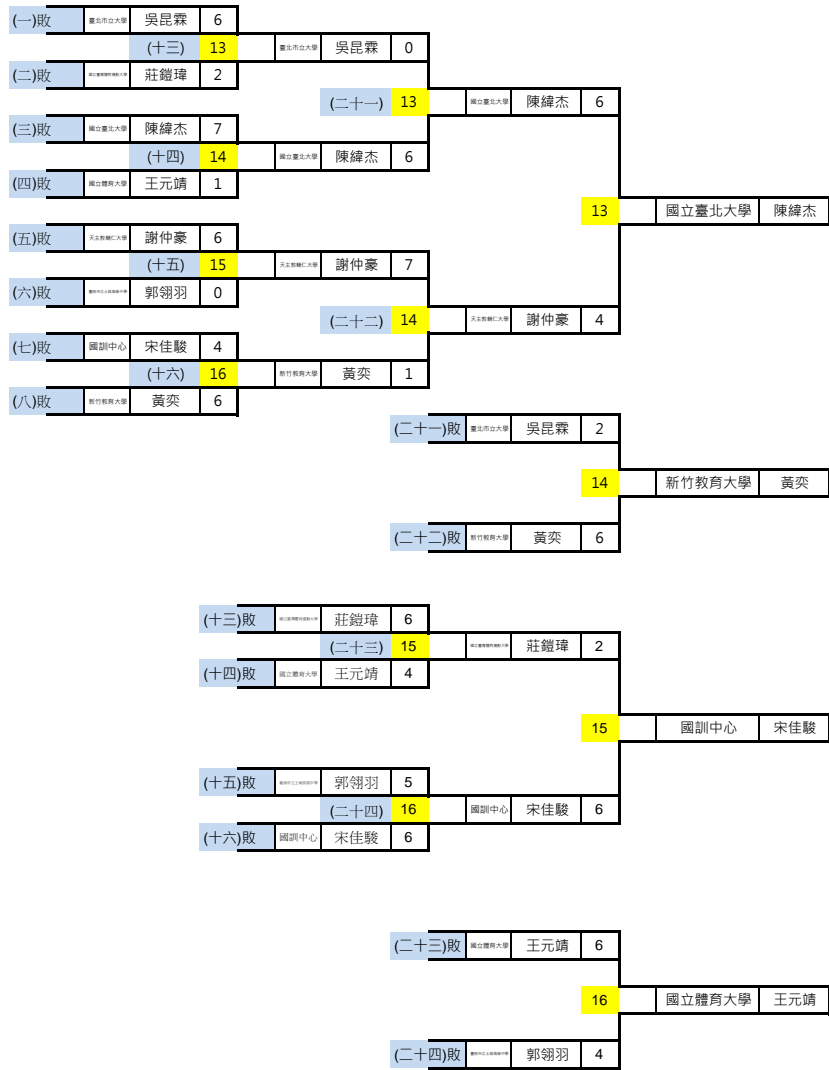

中華民國射箭協會 參加「2015年世界射箭錦標賽」反曲弓代表隊暨里約奧運培訓隊選拔賽
反曲弓男子B組 個人對抗賽 (第一場第四輪)

中華民國射箭協會 參加「2015年世界射箭錦標賽」反曲弓代表隊暨里約奧運培訓隊選拔賽
反曲弓男子組 名次積分賽 (第一場第四輪)

A組第1名	新竹教育大學	李忠桓	2	1	國立體育大學	高浩文
B組第1名	國立體育大學	高浩文	6			
A組第2名	國立臺灣師範大學	魏均珩	6	2	國立臺灣師範大學	魏均珩
B組第2名	國立臺灣師範大學	彭士誠	4			
A組第3名	國立新竹高級商業職業學校	賴郁勝	6	3	國立新竹高級商業職業學校	賴郁勝
B組第3名	國立體育大學	余冠燁	4			
A組第4名	特力屋職業射箭隊	王正邦	0	4	特力屋職業射箭隊	郭振維
B組第4名	特力屋職業射箭隊	郭振維	6			
A組第5名	國立埔里高工	陳界綸	3	5	天主教輔仁大學	張偉祥
B組第5名	天主教輔仁大學	張偉祥	7			
A組第6名	天主教輔仁大學	魏敬倫	7	6	天主教輔仁大學	魏敬倫
B組第6名	國立臺灣體育運動大學	歐治邦	3			
A組第7名	新竹縣立湖口高級中學	韓勻謙	7	7	新竹縣立湖口高級中學	韓勻謙
B組第7名	臺北市立大學	龍文昱	3			
A組第8名	國立體育大學	陳宥辰	6	8	國立體育大學	陳宥辰
B組第8名	新北市立明德高級中學	饒廷宇	0			
A組第9名	國立體育大學	王厚傑	7	9	國立體育大學	王厚傑
B組第9名	國立臺北大學	陳緯杰	3			
A組第10名	國立臺灣體育運動大學	鐘幃瀚	0	10	天主教輔仁大學	謝仲豪
B組第10名	天主教輔仁大學	謝仲豪	6			
A組第11名	臺北市立麗山高級中學	陳品勳	6	11	臺北市立麗山高級中學	陳品勳
B組第11名	新竹教育大學	黃奕	2			
A組第12名	臺北市立麗山高級中學	方聖皓	5	12	臺北市立大學	吳昆霖
B組第12名	臺北市立大學	吳昆霖	6			
A組第13名	國立體育大學	黃駿皓	5	13	國訓中心	宋佳駿
B組第13名	國訓中心	宋佳駿	6			
A組第14名	新北市立明德高級中學	李俊廷	6	14	新北市立明德高級中學	李俊廷
B組第14名	國立臺灣體育運動大學	莊鎧璋	2			
A組第15名	國立埔里高工	郭佳龍	1	15	國立體育大學	王元靖
B組第15名	國立體育大學	王元靖	7			
A組第16名	國立竹北高級中學	林昱辰	5	16	臺南市立土城高級中學	郭翎羽
B組第16名	臺南市立土城高級中學	郭翎羽	6			

名次	單位	姓名	積分
1	國立體育大學	高浩文	16
2	新竹教育大學	李忠桓	15.5
3	國立臺灣師範大學	魏均珩	15
4	國立臺灣師範大學	彭士誠	14.5
5	國立新竹高級商業職業學校	賴郁勝	14
6	國立體育大學	余冠燁	13.5
7	特力屋職業射箭隊	郭振維	13
8	特力屋職業射箭隊	王正邦	12.5
9	天主教輔仁大學	張偉祥	12
10	國立埔里高工	陳界綸	11.5
11	天主教輔仁大學	魏敬倫	11
12	國立臺灣體育運動大學	歐治邦	10.5
13	新竹縣立湖口高級中學	韓勻謙	10
14	臺北市立大學	龍文昱	9.5
15	國立體育大學	陳宥辰	9
16	新北市立明德高級中學	饒廷宇	8.5
17	國立體育大學	王厚傑	8
18	國立臺北大學	陳緯杰	7.5
19	天主教輔仁大學	謝仲豪	7
20	國立臺灣體育運動大學	鐘幃瀚	6.5
21	臺北市立麗山高級中學	陳品勳	6
22	新竹教育大學	黃奕	5.5
23	臺北市立大學	吳昆霖	5
24	臺北市立麗山高級中學	方聖皓	4.5
25	國訓中心	宋佳駿	4
26	國立體育大學	黃駿皓	3.5
27	新北市立明德高級中學	李俊廷	3
28	國立臺灣體育運動大學	莊鎧璋	2.5
29	國立體育大學	王元靖	2
30	國立埔里高工	郭佳龍	1.5
31	臺南市立土城高級中學	郭翎羽	1
32	國立竹北高級中學	林昱辰	0.5