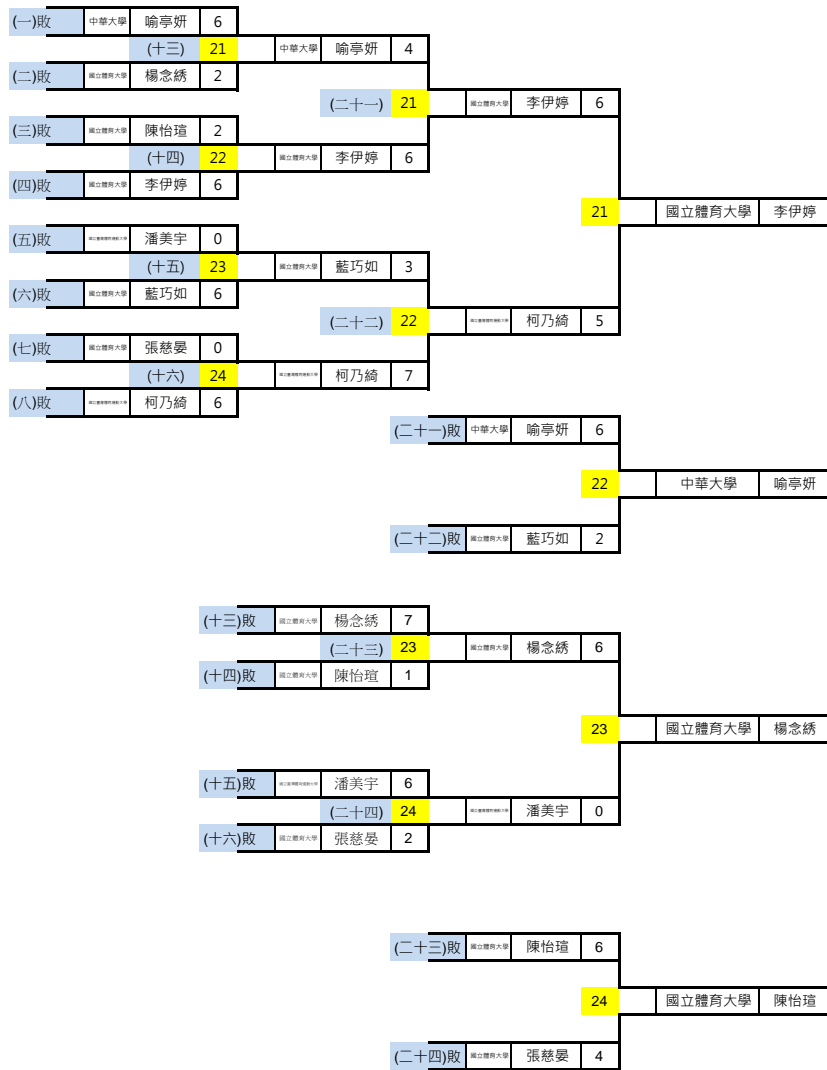

中華民國射箭協會 參加「2015年世界射箭錦標賽」反曲弓代表隊暨里約奧運培訓隊選拔賽
反曲弓女子A組 個人對抗賽 (第一場第三輪)