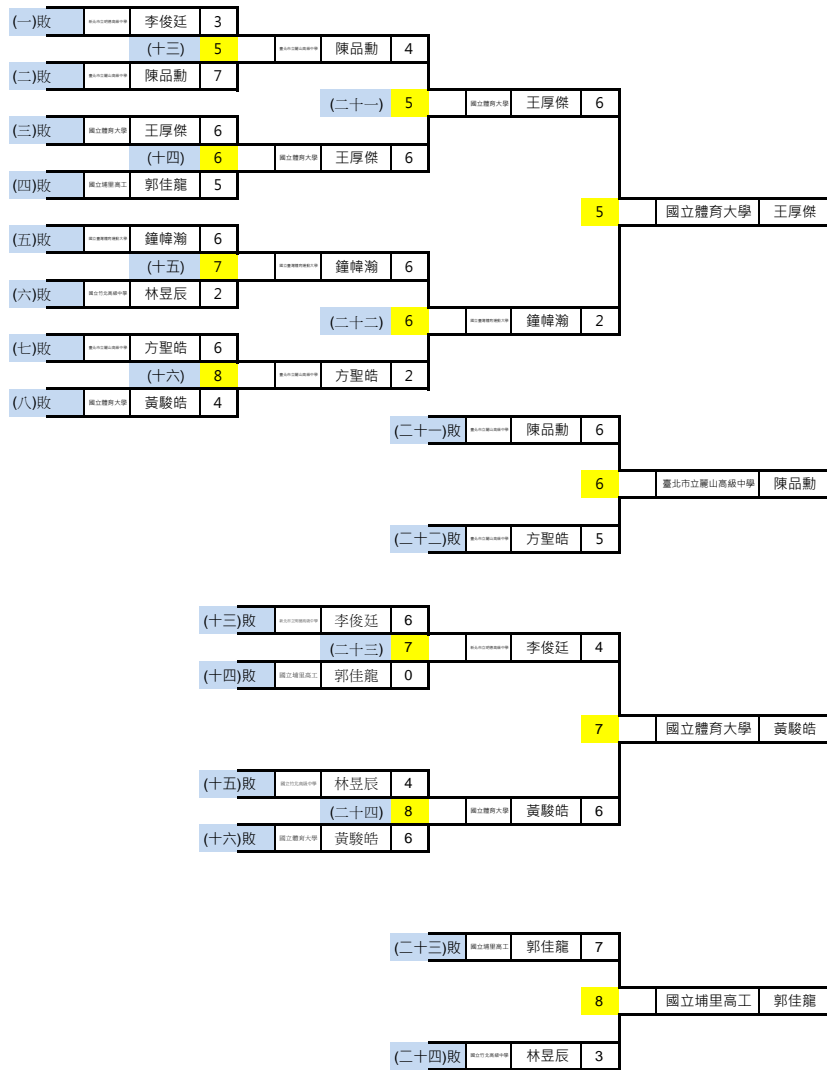

中華民國射箭協會 參加「2015年世界射箭錦標賽」反曲弓代表隊暨里約奧運培訓隊選拔賽
反曲弓男子A組 個人對抗賽 (第一場第四輪)