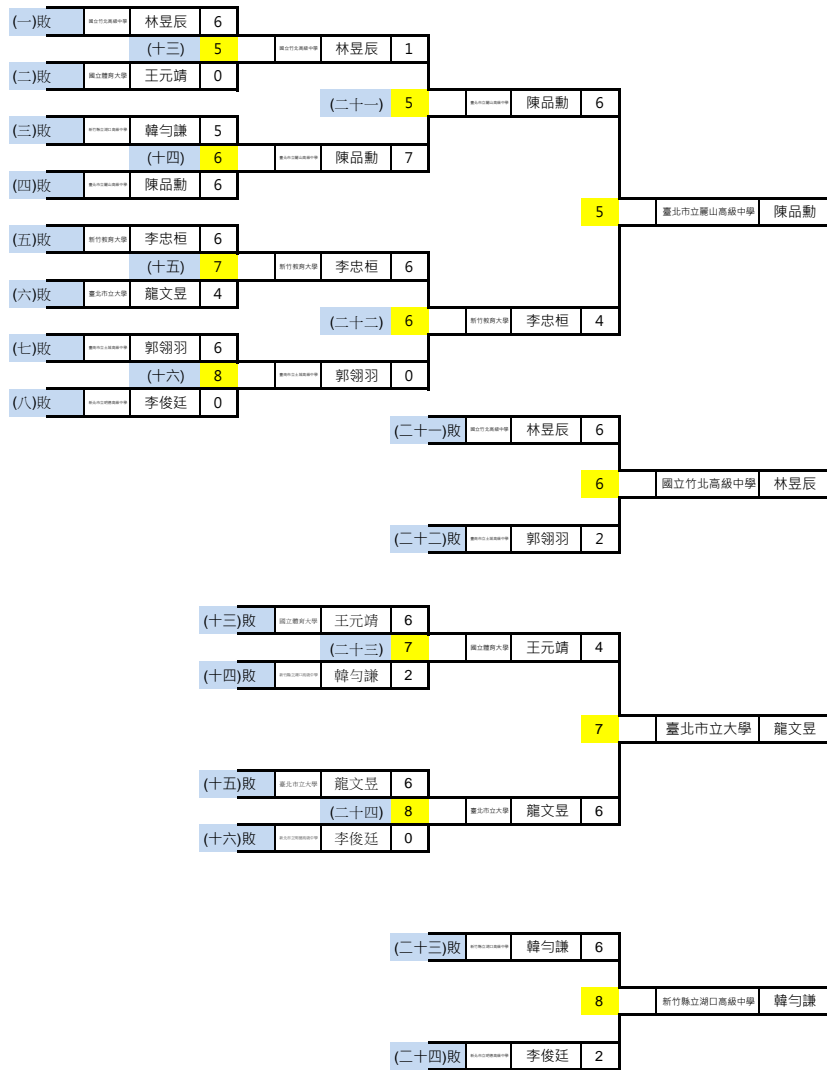

中華民國射箭協會 參加「2015年世界射箭錦標賽」反曲弓代表隊暨里約奧運培訓隊選拔賽
反曲弓男子A組 個人對抗賽 (第一場第三輪)