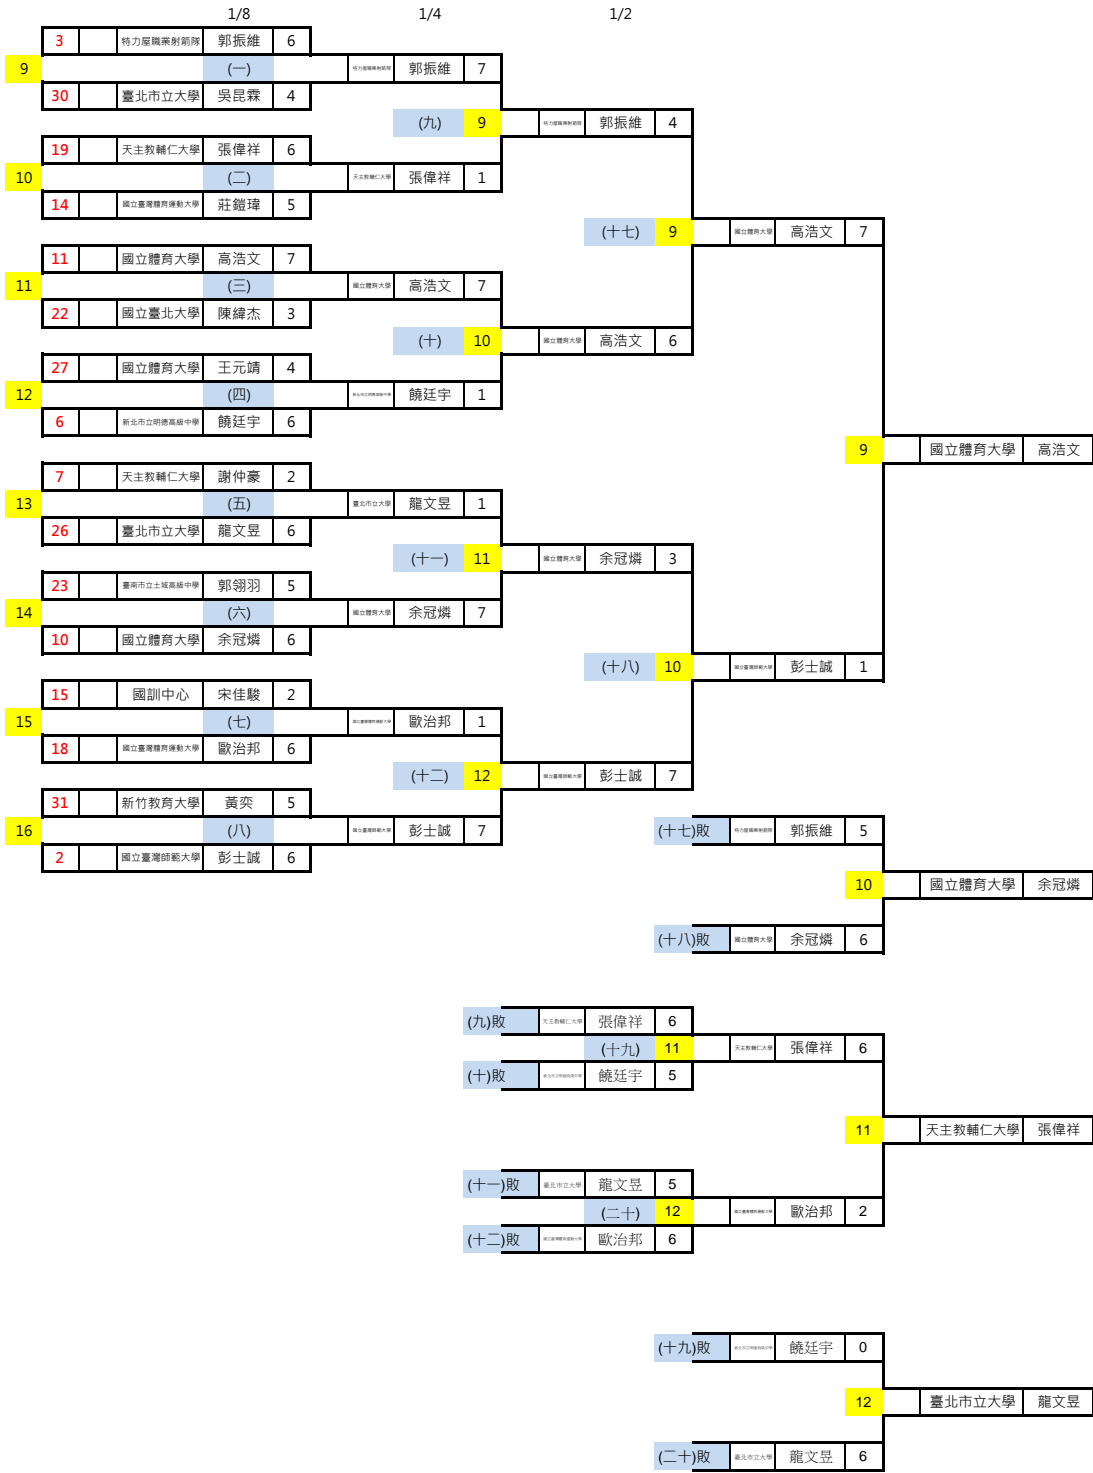

中華民國射箭協會 參加「2015年世界射箭錦標賽」反曲弓代表隊暨里約奧運培訓隊選拔賽

反曲弓男子B組 個人對抗賽 (第一場第四輪)

名次	單位	姓名
1	國立體育大學	高浩文
2	國立臺灣師範大學	彭士誠
3	國立體育大學	余冠燦
4	特力屋職業射箭隊	郭振維
5	天主教輔仁大學	張偉祥
6	國立臺灣體育運動大學	歐治邦
7	臺北市立大學	龍文昱
8	新北市立明德高級中學	饒廷宇
9	國立臺北大學	陳緯杰
10	天主教輔仁大學	謝仲豪
11	新竹教育大學	黃奕
12	臺北市立大學	吳昆霖
13	國訓中心	宋佳駿
14	國立臺灣體育運動大學	莊鎰璋
15	國立體育大學	王元靖
16	臺南市立土城高級中學	郭翎羽