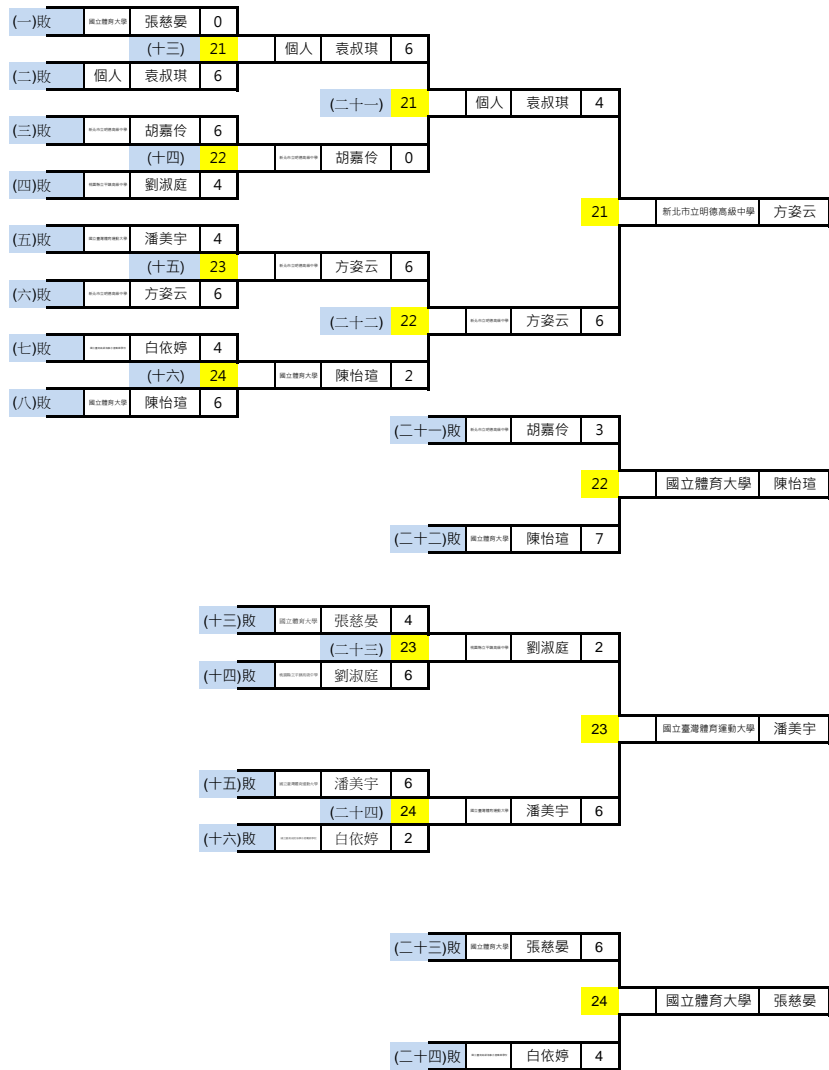

中華民國射箭協會 參加「2015年世界射箭錦標賽」反曲弓代表隊暨里約奧運培訓隊選拔賽
反曲弓女子A組 個人對抗賽 (第一場第四輪)