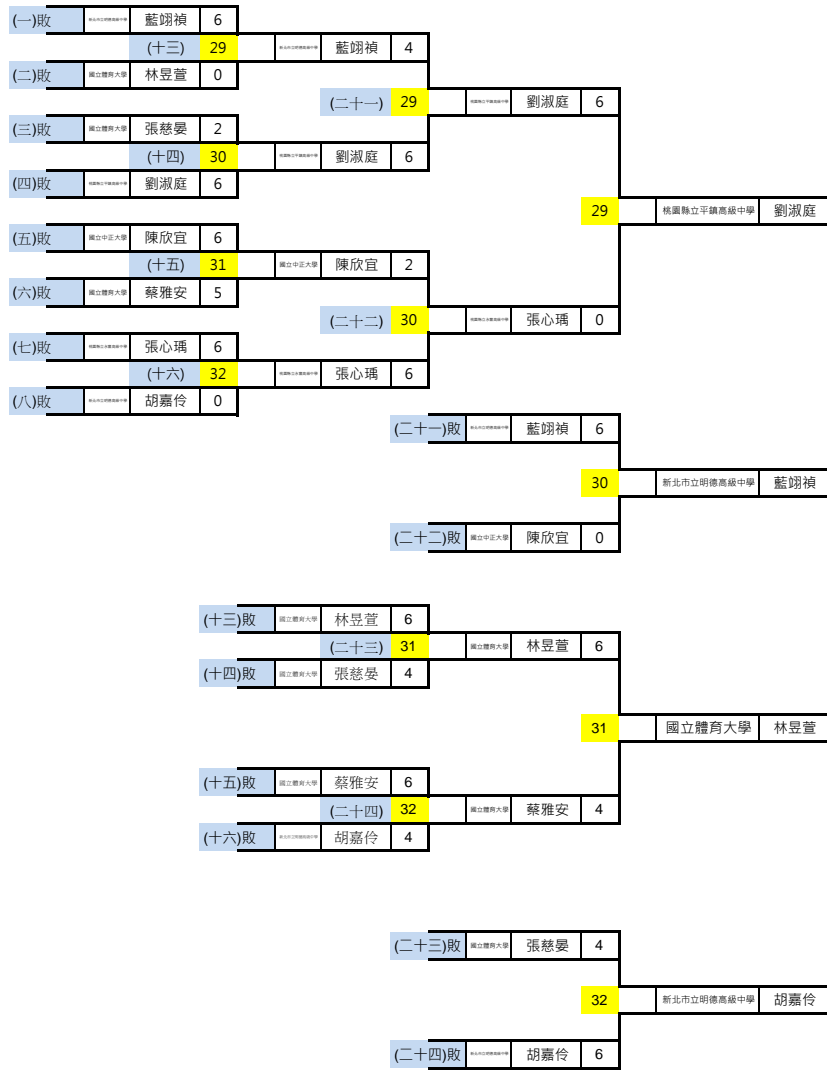

中華民國射箭協會 參加「2015年世界射箭錦標賽」反曲弓代表隊暨里約奧運培訓隊選拔賽
反曲弓男子B組 個人對抗賽 (第一場第一輪)

中華民國射箭協會 參加「2015年世界射箭錦標賽」反曲弓代表隊暨里約奧運培訓隊選拔賽 反曲弓女子組 名次積分賽 (第一場第一輪)

A組第1名	中華大學	譚雅婷	6
			17
B組第1名	國立體育大學	林佳恩	0
A組第2名	國立體育大學	藍巧如	0
			18
B組第2名	桃園縣立平鎮高級中學	彭家琳	6
A組第3名	中華大學	林詩嘉	4
			19
B組第3名	國立體育大學	楊念綉	6
A組第4名	國立體育大學	張心怡	2
			20
B組第4名	中華大學	吳佳鴻	6
A組第5名	國立臺灣師範大學	雷千瑩	2
			21
B組第5名	國立體育大學	李伊婷	6
A組第6名	個人	袁叔琪	6
			22
B組第6名	臺北市立大學	熊梅茜	0
A組第7名	國立臺灣體育運動大學	柯乃綺	6
			23
B組第7名	桃園縣立平鎮高級中學	羅筱媛	2
A組第8名	桃園縣立永豐高級中學	蔡仔庭	2
			24
B組第8名	新北市立明德高級中學	林芳瑜	6
A組第9名	新北市立明德高級中學	方姿云	7
			25
B組第9名	桃園縣立平鎮高級中學	劉淑庭	1
A組第10名	國立新竹高級商業職業學校	羅雲辰	2
			26
B組第10名	桃園縣立永豐高級中學	張心瑀	6
A組第11名	國立臺灣體育運動大學	潘美宇	6
			27
B組第11名	新北市立明德高級中學	藍翊禎	5
A組第12名	國立體育大學	陳怡瑄	6
			28
B組第12名	國立中正大學	陳欣宜	2
A組第13名	臺北市立大學	常宜珊	7
			29
B組第13名	國立體育大學	林昱萱	3
A組第14名	臺北市立麗山高級中學	呂岱凌	3
			30
B組第14名	國立體育大學	蔡雅安	7
A組第15名	中華大學	喻亭妍	2
			31
B組第15名	新北市立明德高級中學	胡嘉伶	6
A組第16名	國立臺灣高級海事水產職業學校	白依婷	6
			32
B組第16名	國立體育大學	張慈晏	4

名次	單位	姓名	積分
1	中華大學	譚雅婷	16
2	國立體育大學	林佳恩	15.5
3	桃園縣立平鎮高級中學	彭家琳	15
4	國立體育大學	藍巧如	14.5
5	國立體育大學	楊念綉	14
6	中華大學	林詩嘉	13.5
7	中華大學	吳佳鴻	13
8	國立體育大學	張心怡	12.5
9	國立體育大學	李伊婷	12
10	國立臺灣師範大學	雷千瑩	11.5
11	個人	袁叔琪	11
12	臺北市立大學	熊梅茜	10.5
13	國立臺灣體育運動大學	柯乃綺	10
14	桃園縣立平鎮高級中學	羅筱媛	9.5
15	新北市立明德高級中學	林芳瑜	9
16	桃園縣立永豐高級中學	蔡仔庭	8.5
17	新北市立明德高級中學	方姿云	8
18	桃園縣立平鎮高級中學	劉淑庭	7.5
19	桃園縣立永豐高級中學	張心瑀	7
20	國立新竹高級商業職業學	羅雲辰	6.5
21	國立臺灣體育運動大學	潘美宇	6
22	新北市立明德高級中學	藍翊禎	5.5
23	國立體育大學	陳怡瑄	5
24	國立中正大學	陳欣宜	4.5
25	臺北市立大學	常宜珊	4
26	國立體育大學	林昱萱	3.5
27	國立體育大學	蔡雅安	3
28	臺北市立麗山高級中學	呂岱凌	2.5
29	新北市立明德高級中學	胡嘉伶	2
30	中華大學	喻亭妍	1.5
31	立臺南高級海事水產職業	白依婷	1
32	國立體育大學	張慈晏	0.5