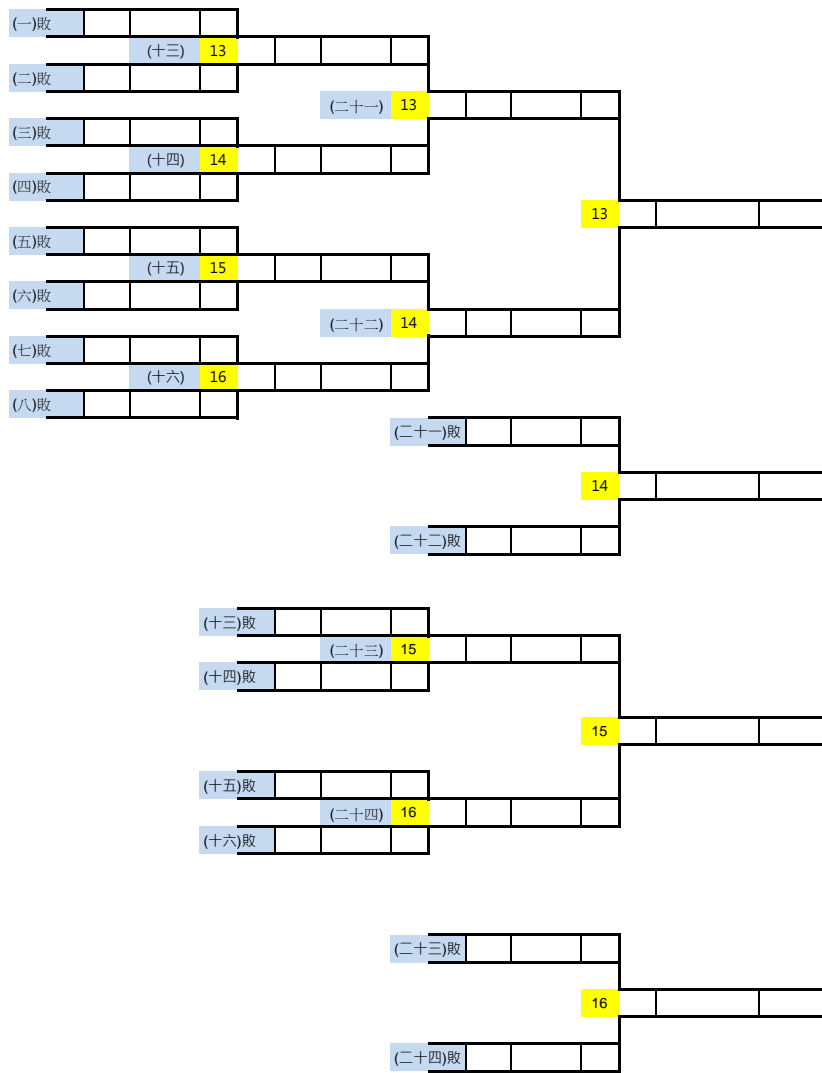

中華民國射箭協會 參加「2015年世界射箭錦標賽」反曲弓代表隊暨里約奧運培訓隊選拔賽
反曲弓男子B組 個人對抗賽 (第一場第三輪)