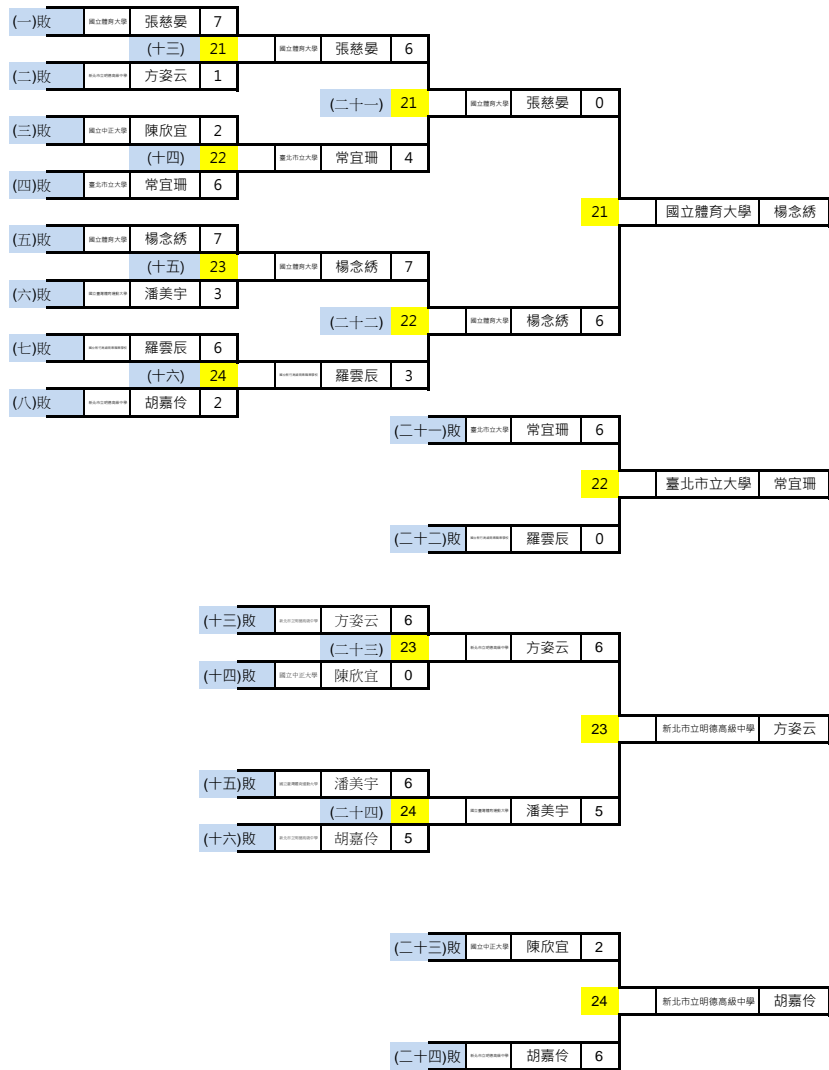

中華民國射箭協會 參加「2015年世界射箭錦標賽」反曲弓代表隊暨里約奧運培訓隊選拔賽
反曲弓女子A組 個人對抗賽 (第一場第二輪)