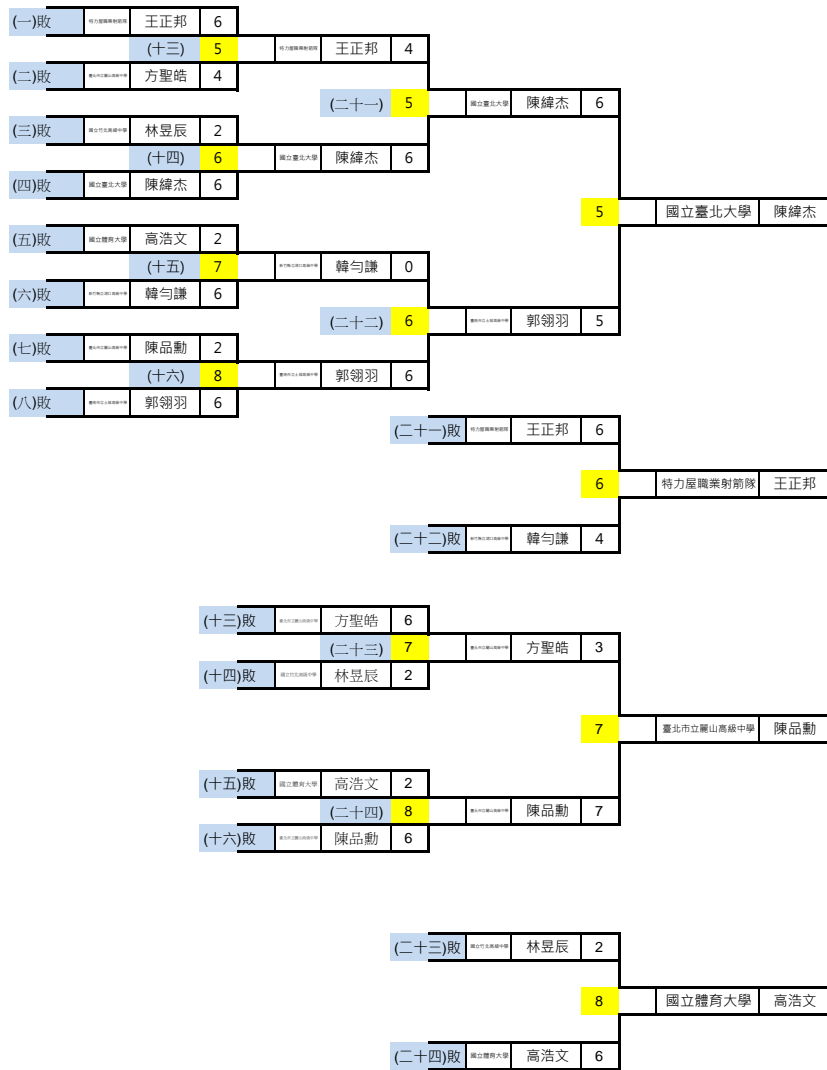

中華民國射箭協會 參加「2015年世界射箭錦標賽」反曲弓代表隊暨里約奧運培訓隊選拔賽
反曲弓男子A組 個人對抗賽 (第一場第二輪)