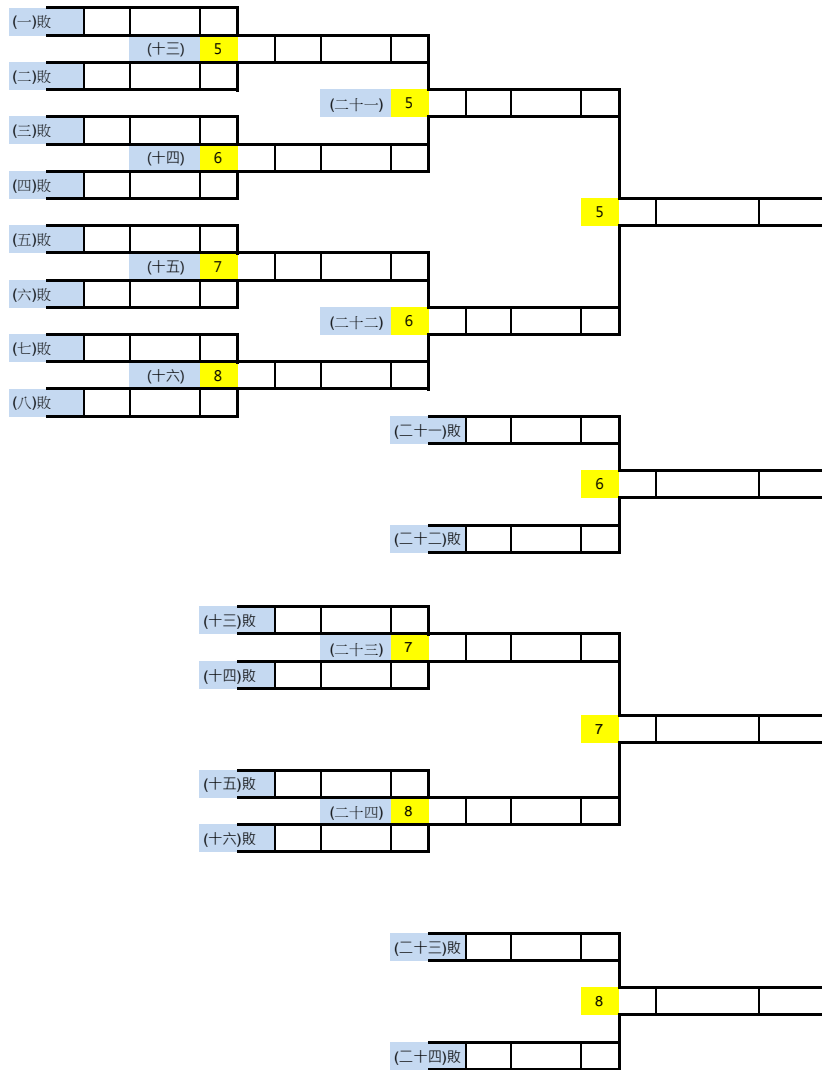

中華民國射箭協會 參加「2015年世界射箭錦標賽」反曲弓代表隊暨里約奧運培訓隊選拔賽
反曲弓男子A組 個人對抗賽 (第一場第三輪)