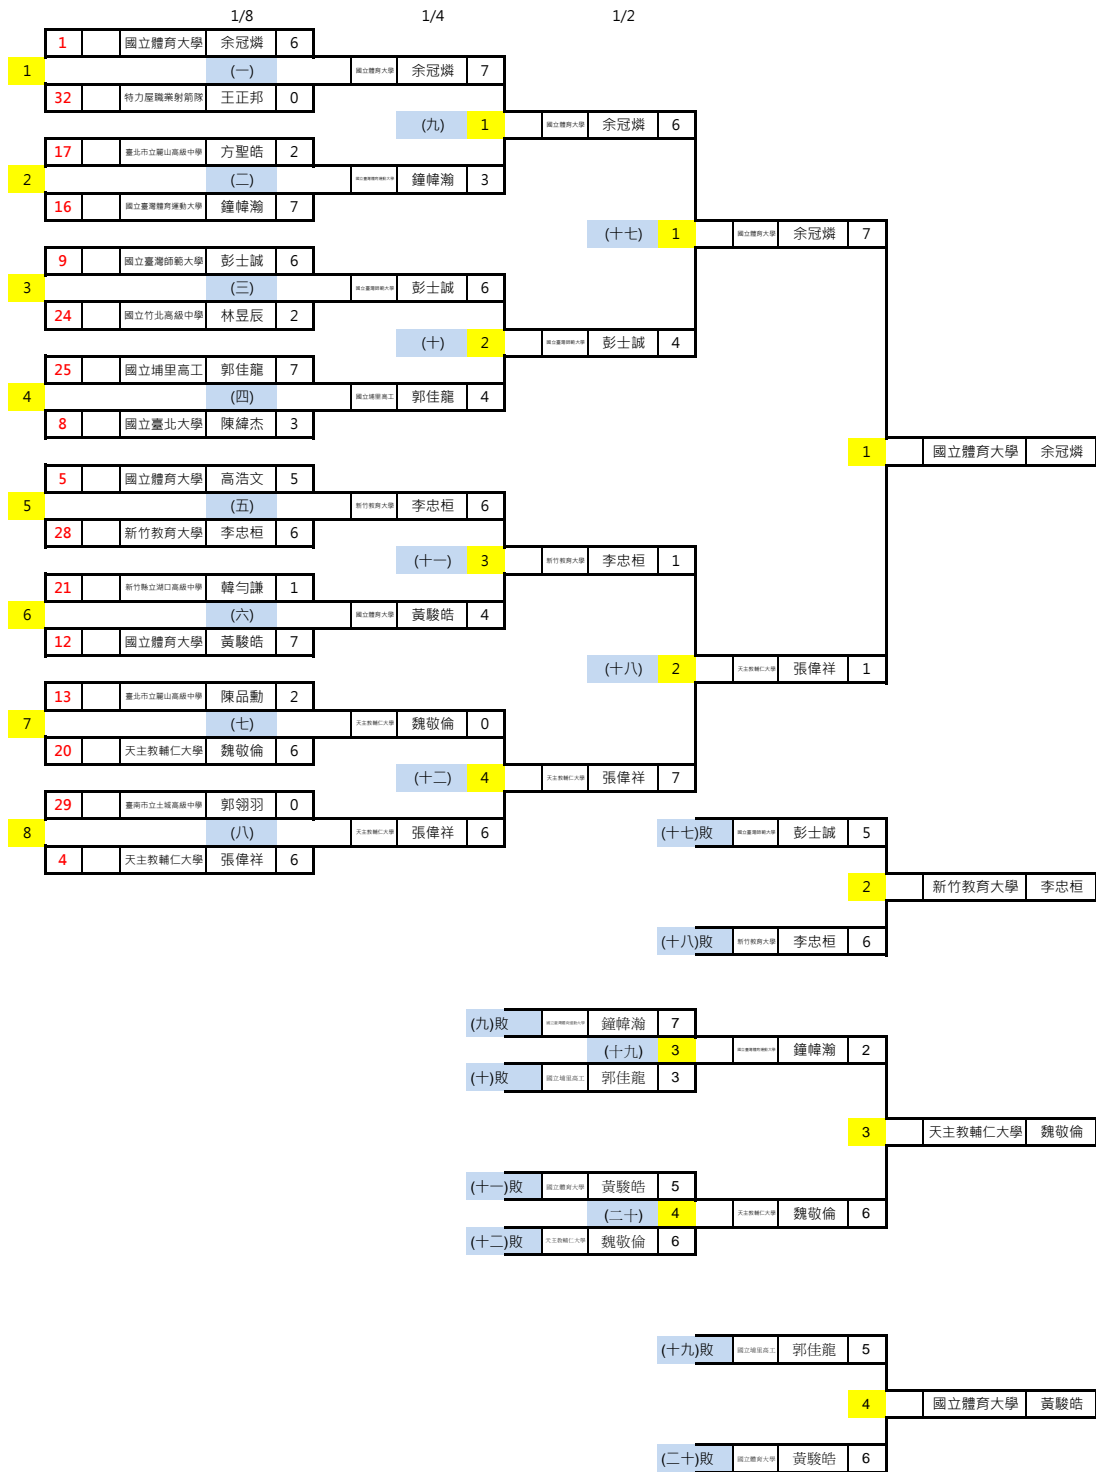

中華民國射箭協會 參加「2015年世界射箭錦標賽」反曲弓代表隊暨里約奧運培訓隊選拔賽

反曲弓男子A組 個人對抗賽 (第一場第二輪)

名次	單位	姓名
1	國立體育大學	余冠燁
2	天主教輔仁大學	張偉祥
3	新竹教育大學	李忠桓
4	國立臺灣師範大學	彭士誠
5	天主教輔仁大學	魏敬倫
6	國立臺灣體育運動大學	鍾韓瀚
7	國立體育大學	黃駿皓
8	國立埔里高工	郭佳龍
9	國立臺北大學	陳緯杰
10	臺南市立土城高級中學	郭翎羽
11	特力屋職業射箭隊	王正邦
12	新竹縣立湖口高級中學	韓勻謙
13	臺北市立麗山高級中學	陳品勳
14	臺北市立麗山高級中學	方聖皓
15	國立體育大學	高浩文
16	國立竹北高級中學	林昱辰