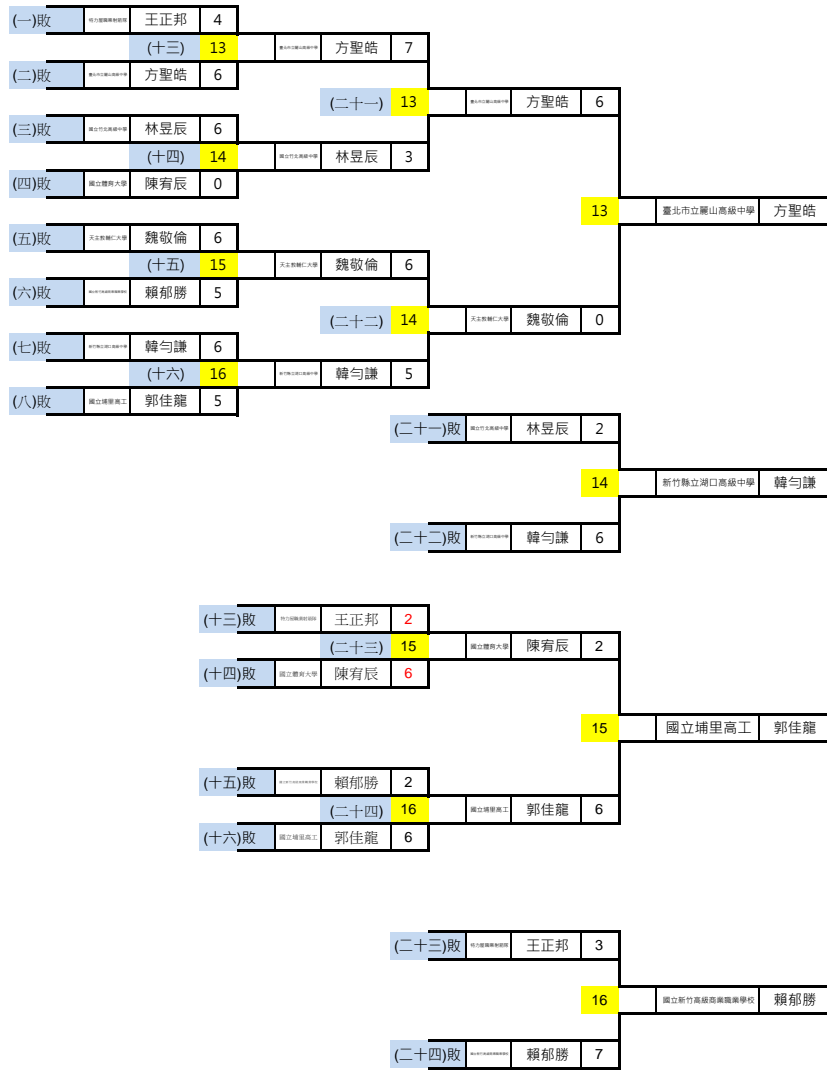

中華民國射箭協會 參加「2015年世界射箭錦標賽」反曲弓代表隊暨里約奧運培訓隊選拔賽
反曲弓男子B組 個人對抗賽 (第一場第一輪)

中華民國射箭協會 參加「2015年世界射箭錦標賽」反曲弓代表隊暨里約奧運培訓隊選拔賽
反曲弓男子組 名次積分賽 (第一場第一輪)

A組第1名	國立體育大學	余冠燁	7	1	國立體育大學	余冠燁
B組第1名	國立體育大學	王厚傑	1			
A組第2名	國立臺灣師範大學	魏均珩	6	2	國立臺灣師範大學	魏均珩
B組第2名	天主教輔仁大學	張偉祥	0			
A組第3名	國立體育大學	高浩文	7	3	國立體育大學	高浩文
B組第3名	國訓中心	宋佳駿	3			
A組第4名	國立臺北大學	陳緯杰	3	4	國立埔里高工	陳界綸
B組第4名	國立埔里高工	陳界綸	7			
A組第5名	新北市立明德高級中學	饒廷宇	2	5	國立臺灣師範大學	彭士誠
B組第5名	國立臺灣師範大學	彭士誠	6			
A組第6名	國立體育大學	黃駿皓	3	6	天主教輔仁大學	謝仲豪
B組第6名	天主教輔仁大學	謝仲豪	7			
A組第7名	臺北市立麗山高級中學	陳品勳	6	7	臺北市立麗山高級中學	陳品勳
B組第7名	國立體育大學	王元靖	0			
A組第8名	臺北市立大學	龍文昱	6	8	臺北市立大學	龍文昱
B組第8名	國立臺灣體育運動大學	鐘樟瀚	2			
A組第9名	特力屋職業射箭隊	郭振維	2	9	臺北市立麗山高級中學	方聖皓
B組第9名	臺北市立麗山高級中學	方聖皓	6			
A組第10名	新竹教育大學	黃奕	7	10	新竹教育大學	黃奕
B組第10名	天主教輔仁大學	魏敬倫	1			
A組第11名	新北市立明德高級中學	李俊廷	4	11	新竹縣立湖口高級中學	韓勻謙
B組第11名	新竹縣立湖口高級中學	韓勻謙	6			
A組第12名	國立臺灣體育運動大學	莊鑑璋	7	12	國立臺灣體育運動大學	莊鑑璋
B組第12名	國立竹北高級中學	林昱辰	3			
A組第13名	臺北市立大學	吳昆霖	0	13	國立埔里高工	郭佳龍
B組第13名	國立埔里高工	郭佳龍	6			
A組第14名	新竹教育大學	李忠桓	0	14	國立體育大學	陳宥辰
B組第14名	國立體育大學	陳宥辰	6			
A組第15名	臺南市立土城高級中學	郭翎羽	6	15	臺南市立土城高級中學	郭翎羽
B組第15名	國立新竹高級商業職業學校	賴郁勝	2			
A組第16名	國立臺灣體育運動大學	歐治邦	7	16	國立臺灣體育運動大學	歐治邦
B組第16名	特力屋職業射箭隊	王正邦	3			

名次	單位	姓名	積分
1	國立體育大學	余冠燁	16
2	國立體育大學	王厚傑	15.5
3	國立臺灣師範大學	魏均珩	15
4	天主教輔仁大學	張偉祥	14.5
5	國立體育大學	高浩文	14
6	國訓中心	宋佳駿	13.5
7	國立埔里高工	陳界綸	13
8	國立臺北大學	陳緯杰	12.5
9	國立臺灣師範大學	彭士誠	12
10	新北市立明德高級中學	饒廷宇	11.5
11	天主教輔仁大學	謝仲豪	11
12	國立體育大學	黃駿皓	10.5
13	臺北市立麗山高級中學	陳品勳	10
14	國立體育大學	王元靖	9.5
15	臺北市立大學	龍文昱	9
16	國立臺灣體育運動大學	鐘樟瀚	8.5
17	臺北市立麗山高級中學	方聖皓	8
18	特力屋職業射箭隊	郭振維	7.5
19	新竹教育大學	黃奕	7
20	天主教輔仁大學	魏敬倫	6.5
21	新竹縣立湖口高級中學	韓勻謙	6
22	新北市立明德高級中學	李俊廷	5.5
23	國立臺灣體育運動大學	莊鑑璋	5
24	國立竹北高級中學	林昱辰	4.5
25	國立埔里高工	郭佳龍	4
26	臺北市立大學	吳昆霖	3.5
27	國立體育大學	陳宥辰	3
28	新竹教育大學	李忠桓	2.5
29	臺南市立土城高級中學	郭翎羽	2
30	國立新竹高級商業職業學校	賴郁勝	1.5
31	國立臺灣體育運動大學	歐治邦	1
32	特力屋職業射箭隊	王正邦	0.5