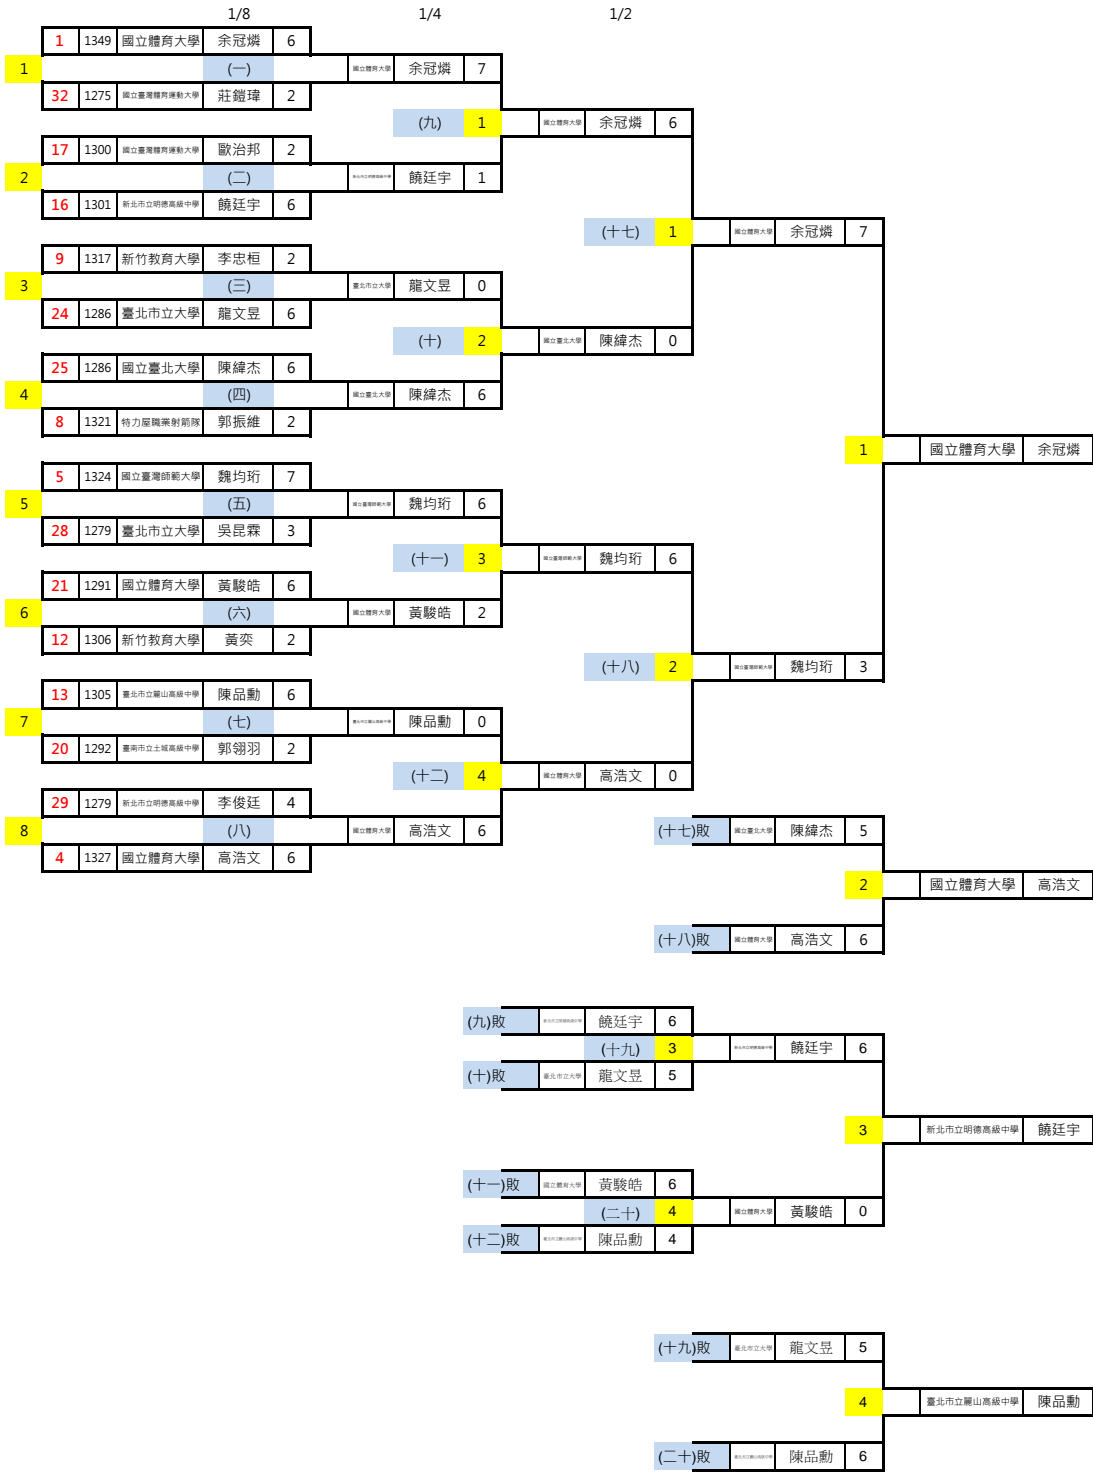

## 反曲弓男子A組 個人對抗賽 (第一場第一輪)

名次	單位	姓名
1	國立體育大學	余冠燁
2	國立臺灣師範大學	魏均珩
3	國立體育大學	高浩文
4	國立臺北大學	陳緯杰
5	新北市立明德高級中學	饒廷宇
6	國立體育大學	黃駿皓
7	臺北市立麗山高級中學	陳品動
8	臺北市立大學	龍文昱
9	特力屋職業射箭隊	郭振維
10	新竹教育大學	黃奕
11	新北市立明德高級中學	李俊廷
12	國立臺灣體育運動大學	莊鑑璋
13	臺北市立大學	吳昆霖
14	新竹教育大學	李忠桓
15	臺南市立土城高級中學	郭翎羽
16	國立臺灣體育運動大學	歐治邦