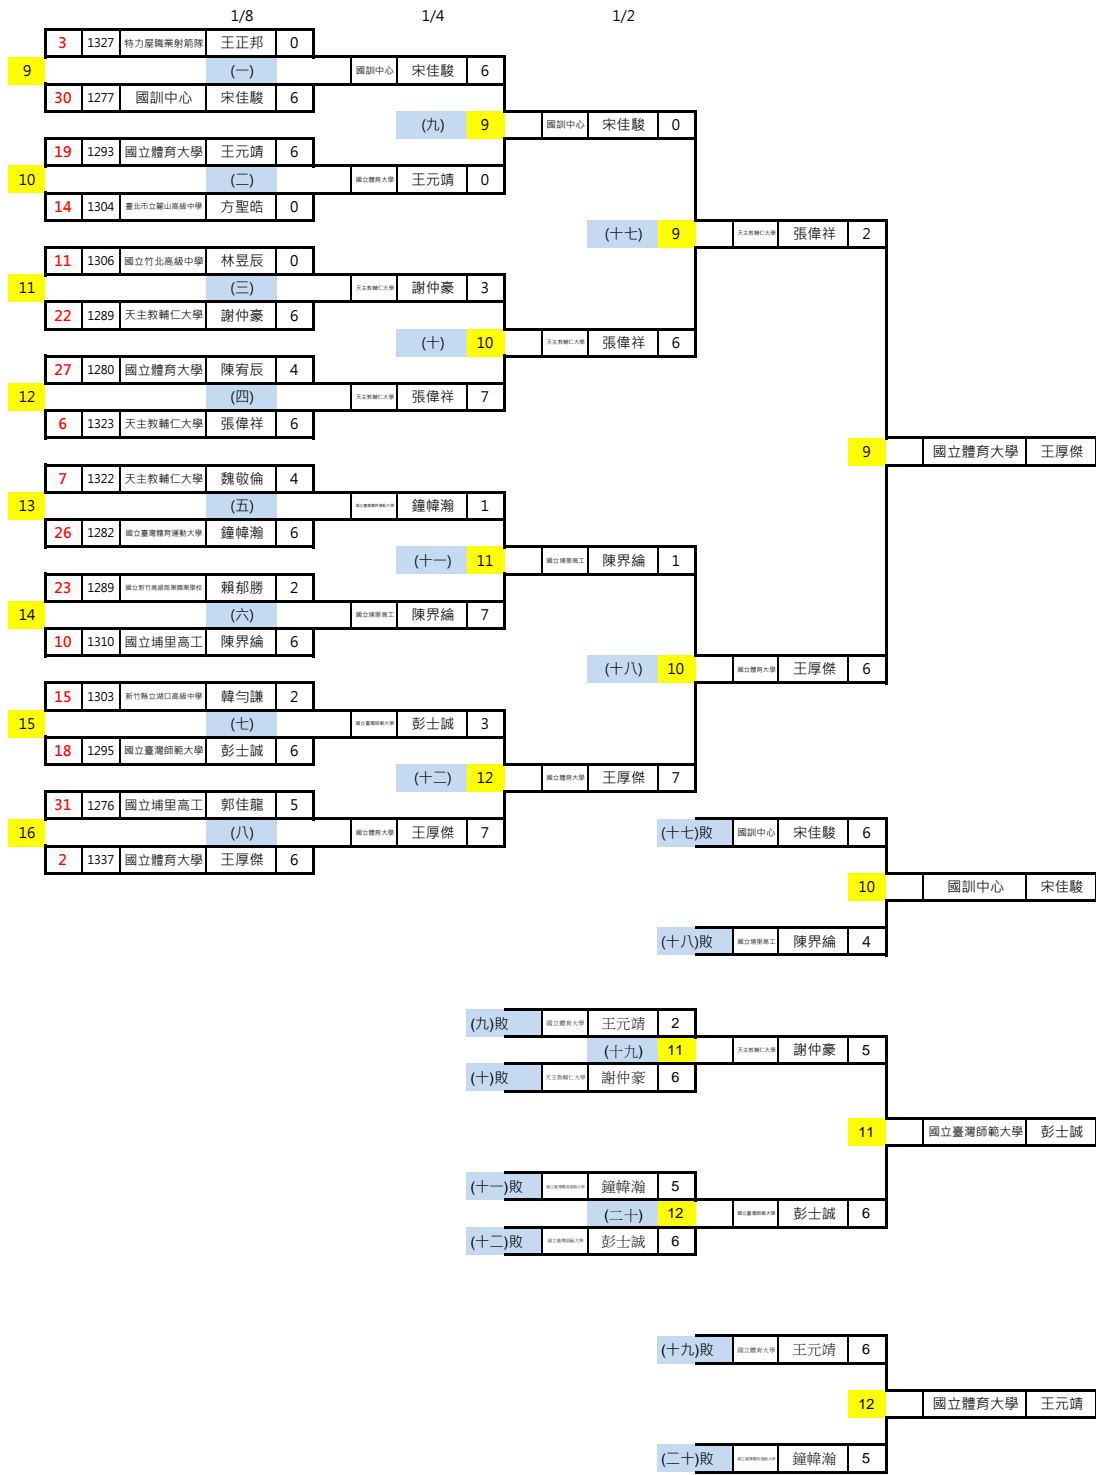

中華民國射箭協會 參加「2015年世界射箭錦標賽」反曲弓代表隊暨里約奧運培訓隊選拔賽

反曲弓男子B組 個人對抗賽 (第一場第一輪)

名次	單位	姓名
1	國立體育大學	王厚傑
2	天主教輔仁大學	張偉祥
3	國訓中心	宋佳駿
4	國立埔里高工	陳界綸
5	國立臺灣師範大學	彭士誠
6	天主教輔仁大學	謝仲豪
7	國立體育大學	王元靖
8	國立臺灣體育運動大學	鐘韓瀚
9	臺北市立麗山高級中學	方聖皓
10	天主教輔仁大學	魏敬倫
11	新竹縣立湖口高級中學	韓勻謙
12	國立竹北高級中學	林昱辰
13	國立埔里高工	郭佳龍
14	國立體育大學	陳宥辰
15	國立新竹高級商業職業學校	賴郁勝
16	特力屋職業射箭隊	王正邦