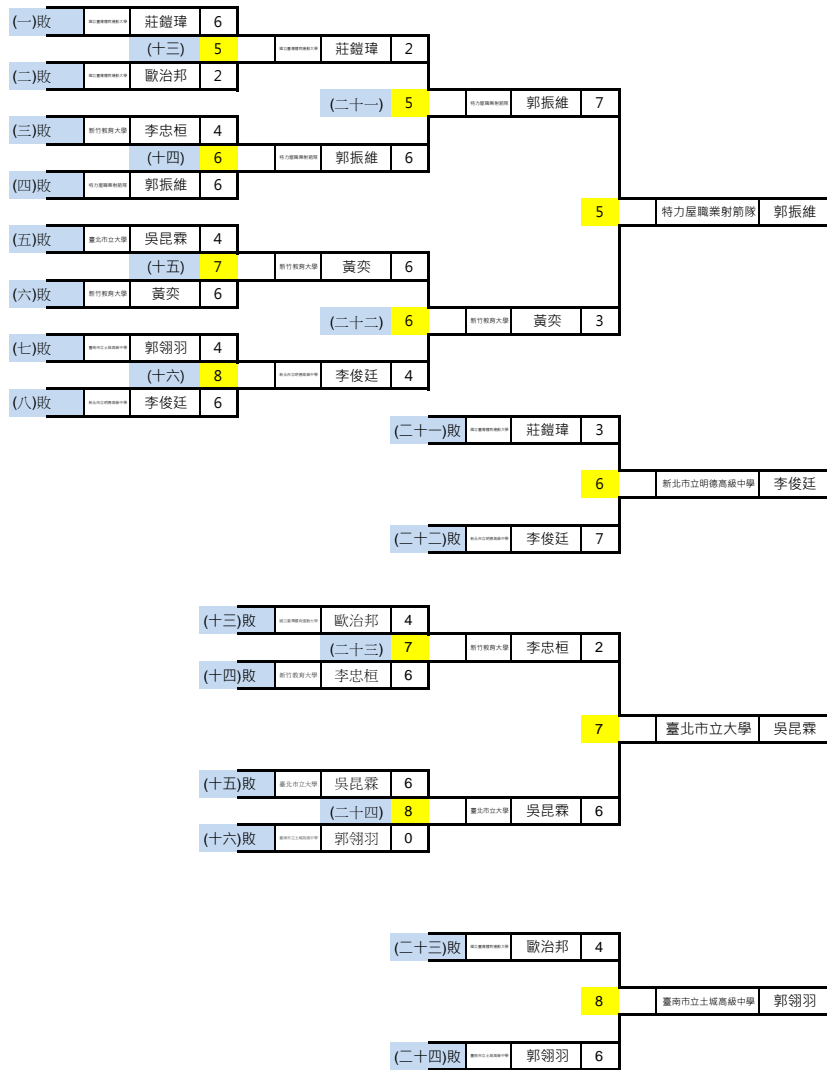

中華民國射箭協會 參加「2015年世界射箭錦標賽」反曲弓代表隊暨里約奧運培訓隊選拔賽
反曲弓男子A組 個人對抗賽 (第一場第一輪)