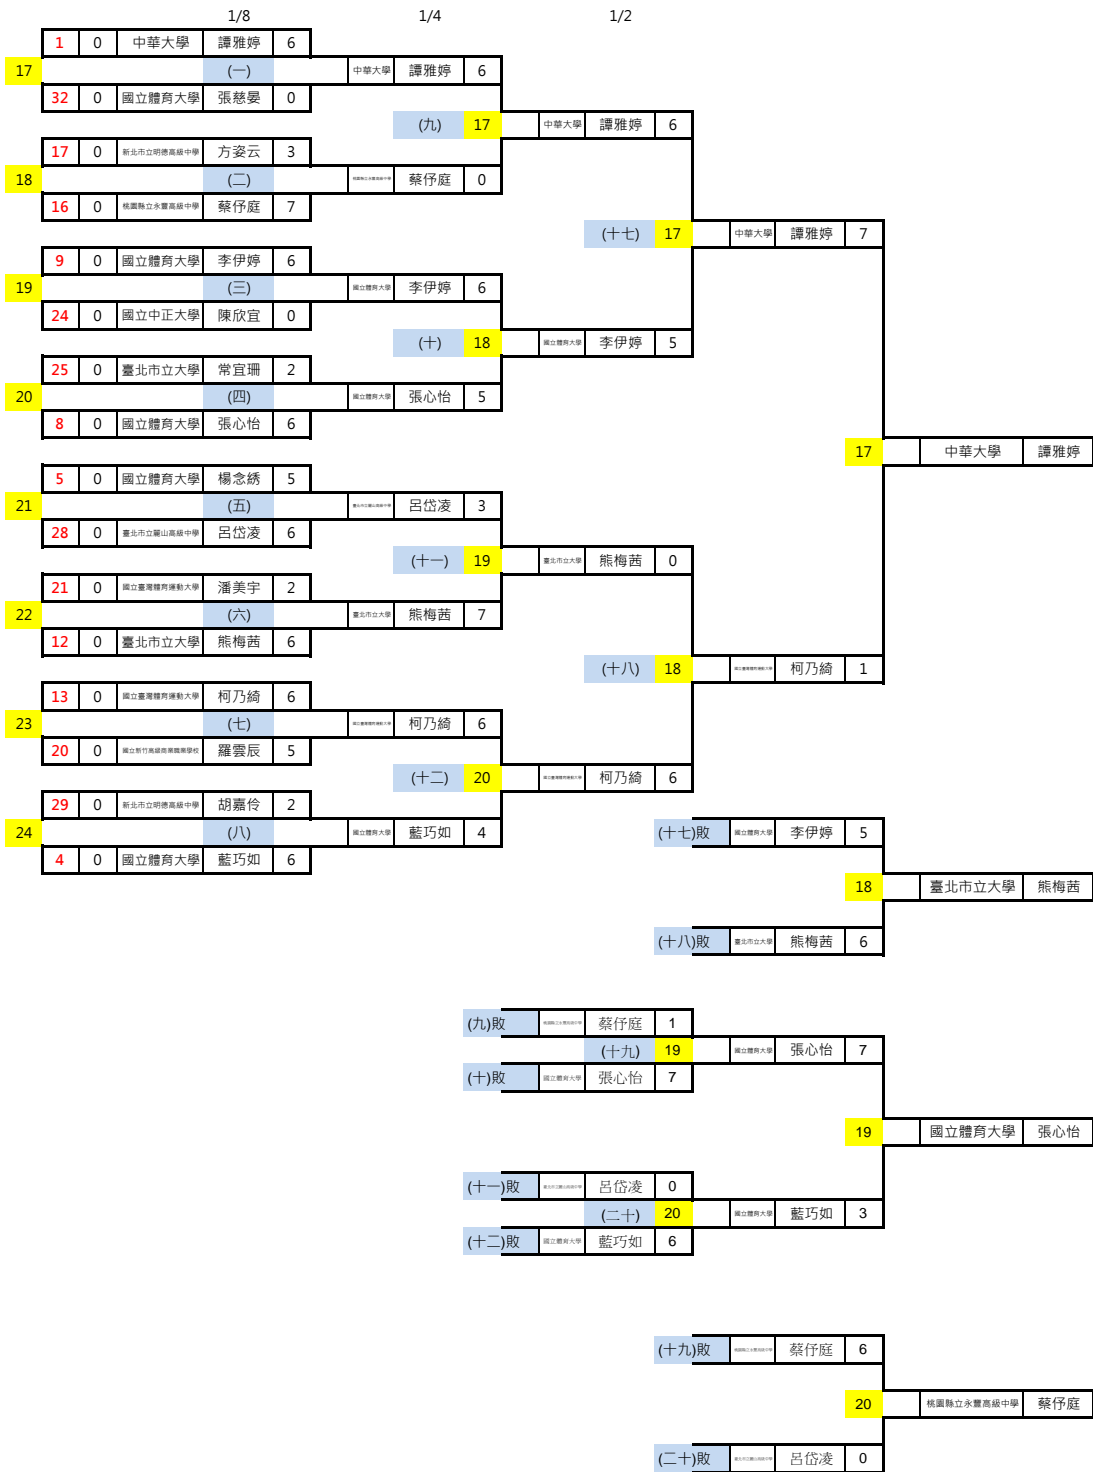

中華民國射箭協會 參加「2015年世界射箭錦標賽」反曲弓代表隊暨里約奧運培訓隊選拔賽

反曲弓女子A組 個人對抗賽 (第一場第二輪)

名次	單位	姓名
1	中華大學	譚雅婷
2	國立臺灣體育運動大學	柯乃綺
3	臺北市立大學	熊梅茜
4	國立體育大學	李伊婷
5	國立體育大學	張心怡
6	國立體育大學	藍巧如
7	桃園縣立永豐高級中學	蔡仔庭
8	臺北市立麗山高級中學	呂岱凌
9	國立體育大學	楊念綉
10	國立體育大學	張慈晏
11	臺北市立大學	常宜珊
12	國立新竹高級商業職業學校	羅雲辰
13	新北市立明德高級中學	方姿云
14	國立臺灣體育運動大學	潘美宇
15	新北市立明德高級中學	胡嘉伶
16	國立中正大學	陳欣宜