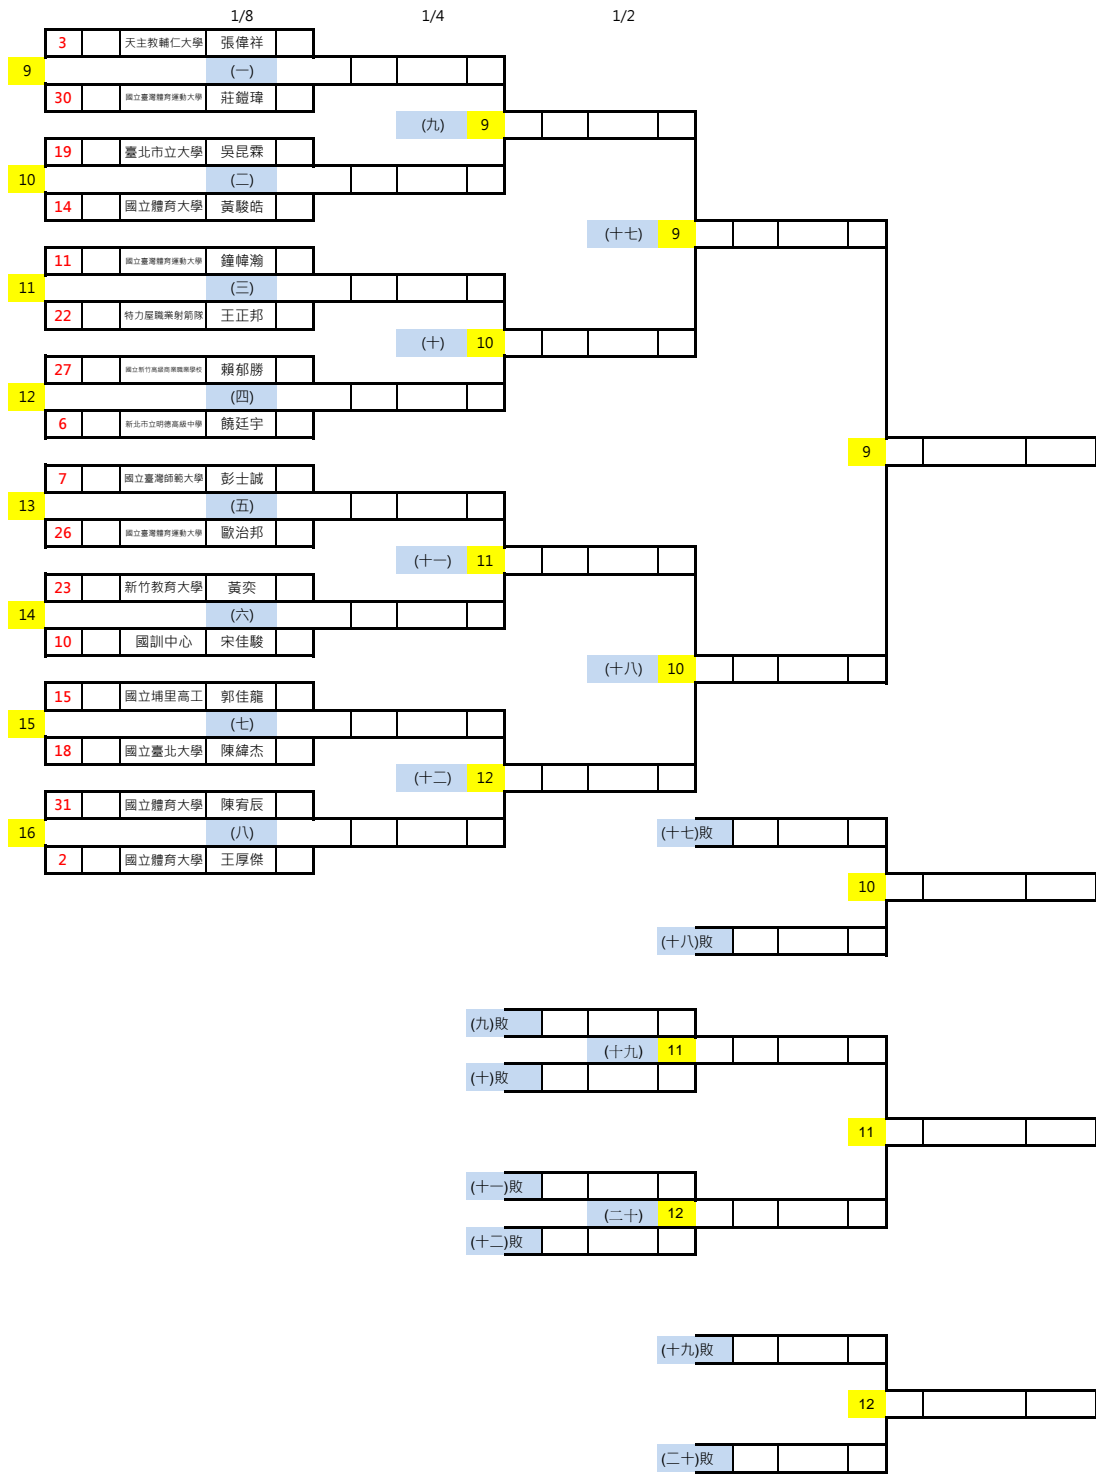

中華民國射箭協會 參加「2015年世界射箭錦標賽」反曲弓代表隊暨里約奧運培訓隊選拔賽
反曲弓男子B組 個人對抗賽 (第一場第三輪)

名次	單位	姓名
1		
2		
3		
4		
5		
6		
7		
8		
9		
10		
11		
12		
13		
14		
15		
16