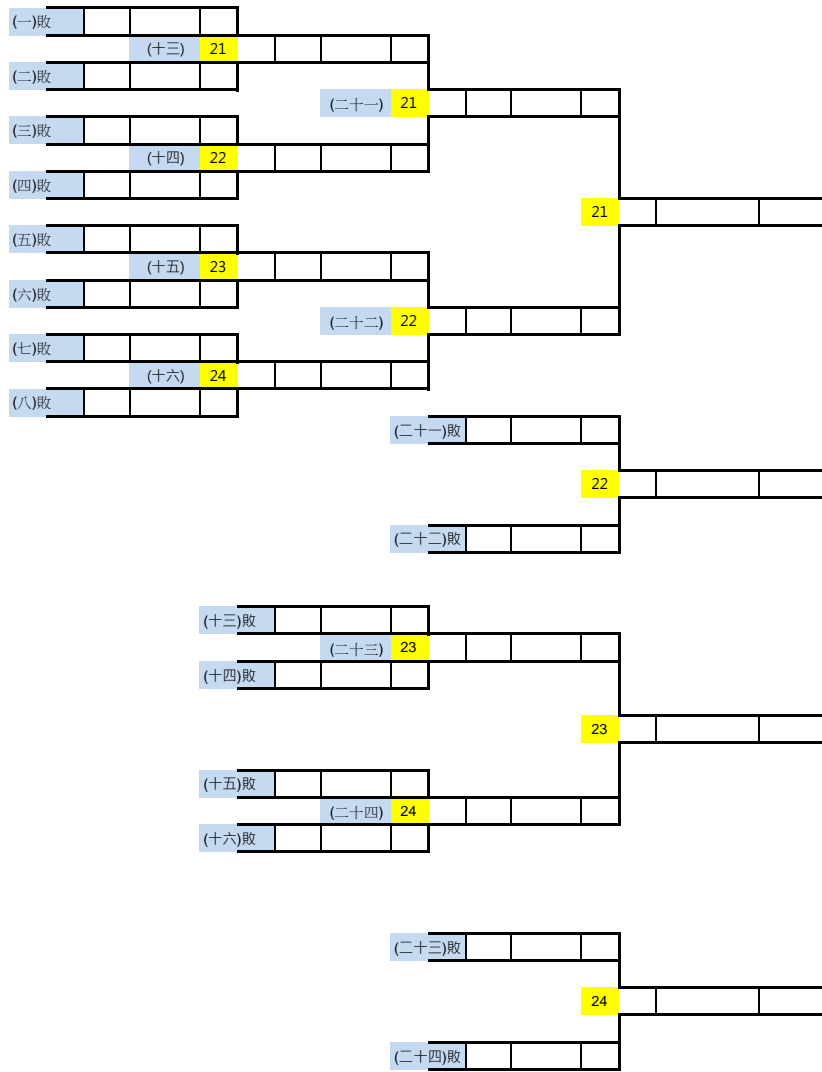

中華民國射箭協會 參加「2015年世界射箭錦標賽」反曲弓代表隊暨里約奧運培訓隊選拔賽
反曲弓女子A組 個人對抗賽 (第一場第三輪)