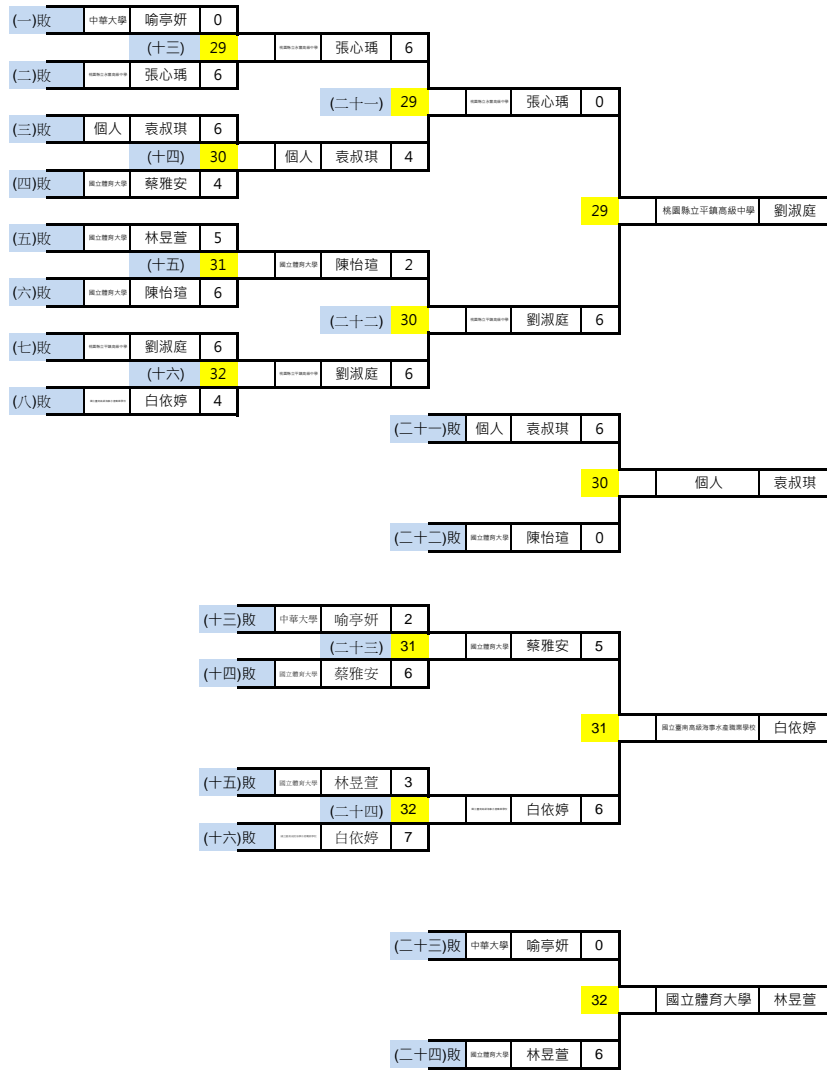

中華民國射箭協會 參加「2015年世界射箭錦標賽」反曲弓代表隊暨里約奧運培訓隊選拔賽
反曲弓女子B組 個人對抗賽 (第一場第二輪)

中華民國射箭協會 參加「2015年世界射箭錦標賽」反曲弓代表隊暨里約奧運培訓隊選拔賽 反曲弓女子組 名次積分賽 (第一場第二輪)

A組第1名	中華大學	譚雅婷	6
			17
B組第1名	國立體育大學	林佳恩	2
A組第2名	國立臺灣體育運動大學	柯乃綺	4
			18
B組第2名	桃園縣立平鎮高級中學	彭家琳	6
A組第3名	臺北市立大學	熊梅茜	4
			19
B組第3名	中華大學	林詩嘉	6
A組第4名	國立體育大學	李伊婷	1
			20
B組第4名	國立臺灣師範大學	雷千瑩	7
A組第5名	國立體育大學	張心怡	0
			21
B組第5名	中華大學	吳佳鴻	6
A組第6名	國立體育大學	藍巧如	2
			22
B組第6名	桃園縣立平鎮高級中學	羅筱媛	6
A組第7名	桃園縣立永豐高級中學	蔡仔庭	6
			23
B組第7名	新北市立明德高級中學	藍翎禎	5
A組第8名	臺北市立麗山高級中學	呂岱凌	0
			24
B組第8名	新北市立明德高級中學	林芳瑜	6
A組第9名	國立體育大學	楊念綉	6
			25
B組第9名	桃園縣立平鎮高級中學	劉淑庭	4
A組第10名	國立體育大學	張慈晏	0
			26
B組第10名	桃園縣立永豐高級中學	張心瑀	6
A組第11名	臺北市立大學	常宜珊	6
			27
B組第11名	個人	袁叔琪	2
A組第12名	國立新竹高級商業職業學校	羅雲辰	6
			28
B組第12名	國立體育大學	陳怡瑄	4
A組第13名	新北市立明德高級中學	方姿云	6
			29
B組第13名	國立臺灣體育運動大學	白依婷	0
A組第14名	國立臺灣體育運動大學	潘美宇	2
			30
B組第14名	國立體育大學	蔡雅安	6
A組第15名	新北市立明德高級中學	胡嘉伶	0
			31
B組第15名	國立體育大學	林昱萱	6
A組第16名	國立中正大學	陳欣宜	7
			32
B組第16名	中華大學	喻亭妍	3

名次	單位	姓名	積分
1	中華大學	譚雅婷	16
2	國立體育大學	林佳恩	15.5
3	桃園縣立平鎮高級中學	彭家琳	15
4	國立臺灣體育運動大學	柯乃綺	14.5
5	中華大學	林詩嘉	14
6	臺北市立大學	熊梅茜	13.5
7	國立臺灣師範大學	雷千瑩	13
8	國立體育大學	李伊婷	12.5
9	中華大學	吳佳鴻	12
10	國立體育大學	張心怡	11.5
11	桃園縣立平鎮高級中學	羅筱媛	11
12	國立體育大學	藍巧如	10.5
13	桃園縣立永豐高級中學	蔡仔庭	10
14	新北市立明德高級中學	藍翎禎	9.5
15	新北市立明德高級中學	林芳瑜	9
16	臺北市立麗山高級中學	呂岱凌	8.5
17	國立體育大學	楊念綉	8
18	桃園縣立平鎮高級中學	劉淑庭	7.5
19	桃園縣立永豐高級中學	張心瑀	7
20	國立體育大學	張慈晏	6.5
21	臺北市立大學	常宜珊	6
22	個人	袁叔琪	5.5
23	國立新竹高級商業職業學校	羅雲辰	5
24	國立體育大學	陳怡瑄	4.5
25	新北市立明德高級中學	方姿云	4
26	立臺南高級海事水產職業	白依婷	3.5
27	國立體育大學	蔡雅安	3
28	國立臺灣體育運動大學	潘美宇	2.5
29	國立體育大學	林昱萱	2
30	新北市立明德高級中學	胡嘉伶	1.5
31	國立中正大學	陳欣宜	1
32	中華大學	喻亭妍	0.5