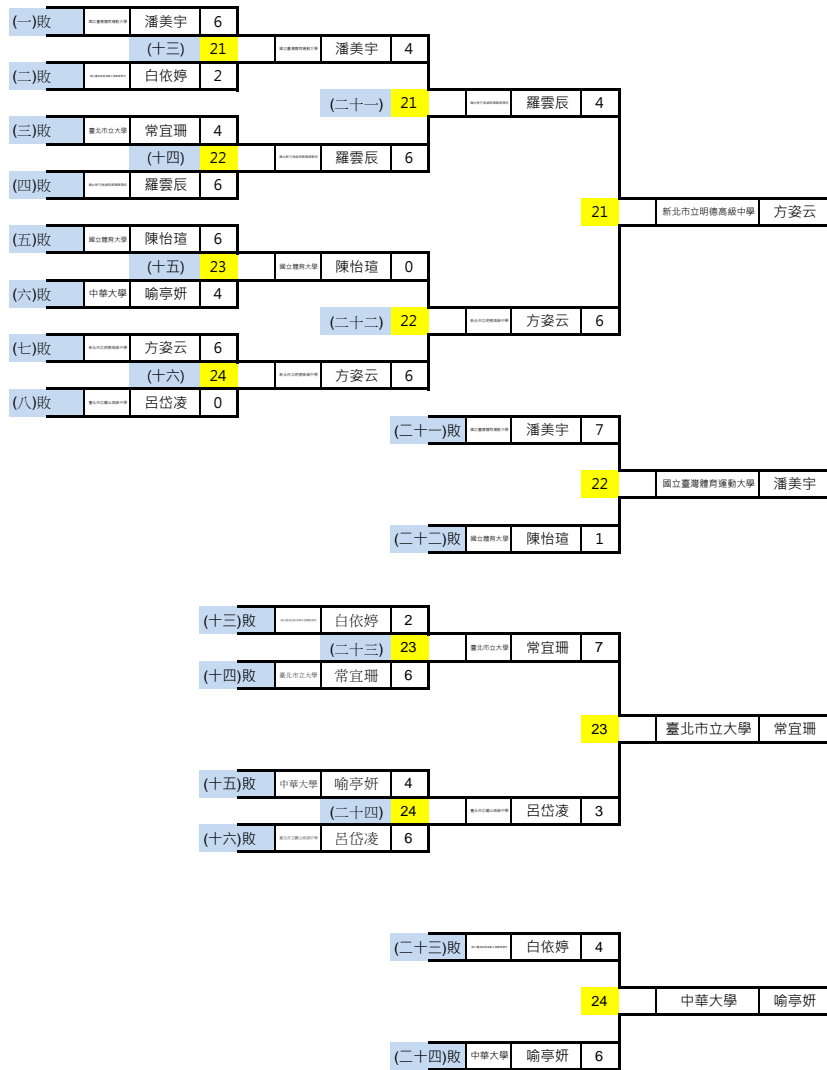

中華民國射箭協會 參加「2015年世界射箭錦標賽」反曲弓代表隊暨里約奧運培訓隊選拔賽
反曲弓女子A組 個人對抗賽 (第一場第一輪)