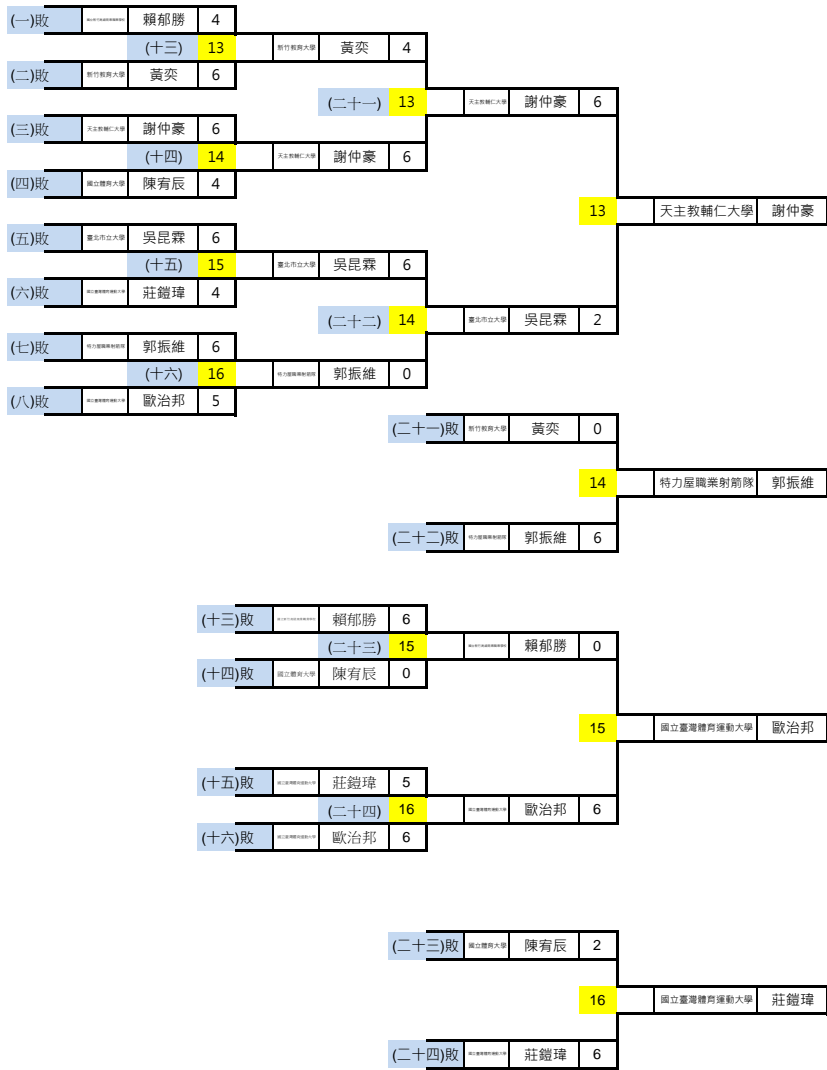

中華民國射箭協會 參加「2015年世界射箭錦標賽」反曲弓代表隊暨里約奧運培訓隊選拔賽
反曲弓男子B組 個人對抗賽 (第一場第二輪)

中華民國射箭協會 參加「2015年世界射箭錦標賽」反曲弓代表隊暨里約奧運培訓隊選拔賽
反曲弓男子組 名次積分賽 (第一場第二輪)

A組第1名	國立體育大學	余冠燁	6
			1
B組第1名	國立體育大學	余冠燁	2
A組第2名	天主教輔仁大學	張偉祥	7
			2
B組第2名	新北市立明德高級中學	李俊廷	1
A組第3名	新竹教育大學	李忠桓	6
			3
B組第3名	新北市立明德高級中學	饒廷宇	4
A組第4名	國立臺灣師範大學	彭士誠	6
			4
B組第4名	國立臺灣師範大學	魏均珩	5
A組第5名	天主教輔仁大學	魏敬倫	6
			5
B組第5名	國訓中心	宋佳駿	2
A組第6名	國立臺灣體育運動大學	鐘韓瀚	7
			6
B組第6名	臺北市立大學	龍文昱	1
A組第7名	國立體育大學	黃駿皓	3
			7
B組第7名	國立埔里高工	陳界綸	7
A組第8名	國立埔里高工	郭佳龍	6
			8
B組第8名	國立體育大學	王元靖	0
A組第9名	國立臺北大學	陳緯杰	4
			9
B組第9名	天主教輔仁大學	謝仲豪	6
A組第10名	臺南市立土城高級中學	郭翎羽	3
			10
B組第10名	臺北市立大學	吳昆霖	7
A組第11名	特力屋職業射箭隊	王正邦	2
			11
B組第11名	特力屋職業射箭隊	郭振維	6
A組第12名	新竹縣立湖口高級中學	韓勻謙	4
			12
B組第12名	新竹教育大學	黃奕	6
A組第13名	臺北市立麗山高級中學	陳品勳	6
			13
B組第13名	國立臺灣體育運動大學	歐治邦	2
A組第14名	臺北市立麗山高級中學	方聖皓	3
			14
B組第14名	國立新竹高級商業職業學校	賴郁勝	7
A組第15名	國立體育大學	高浩文	6
			15
B組第15名	國立臺灣體育運動大學	莊鑑璋	0
A組第16名	國立竹北高級中學	林昱辰	5
			16
B組第16名	國立體育大學	陳宥辰	6

名次	單位	姓名	積分
1	國立體育大學	余冠燁	16
2	國立體育大學	王厚傑	15.5
3	天主教輔仁大學	張偉祥	15
4	新北市立明德高級中學	李俊廷	14.5
5	新竹教育大學	李忠桓	14
6	新北市立明德高級中學	饒廷宇	13.5
7	國立臺灣師範大學	彭士誠	13
8	國立臺灣師範大學	魏均珩	12.5
9	天主教輔仁大學	魏敬倫	12
10	國訓中心	宋佳駿	11.5
11	國立臺灣體育運動大學	鐘韓瀚	11
12	臺北市立大學	龍文昱	10.5
13	國立埔里高工	陳界綸	10
14	國立體育大學	黃駿皓	9.5
15	國立埔里高工	郭佳龍	9
16	國立體育大學	王元靖	8.5
17	天主教輔仁大學	謝仲豪	8
18	國立臺北大學	陳緯杰	7.5
19	臺北市立大學	吳昆霖	7
20	臺南市立土城高級中學	郭翎羽	6.5
21	特力屋職業射箭隊	郭振維	6
22	特力屋職業射箭隊	王正邦	5.5
23	新竹教育大學	黃奕	5
24	新竹縣立湖口高級中學	韓勻謙	4.5
25	臺北市立麗山高級中學	陳品勳	4
26	國立臺灣體育運動大學	歐治邦	3.5
27	國立新竹高級商業職業學校	賴郁勝	3
28	臺北市立麗山高級中學	方聖皓	2.5
29	國立體育大學	高浩文	2
30	國立臺灣體育運動大學	莊鑑璋	1.5
31	國立體育大學	陳宥辰	1
32	國立竹北高級中學	林昱辰	0.5