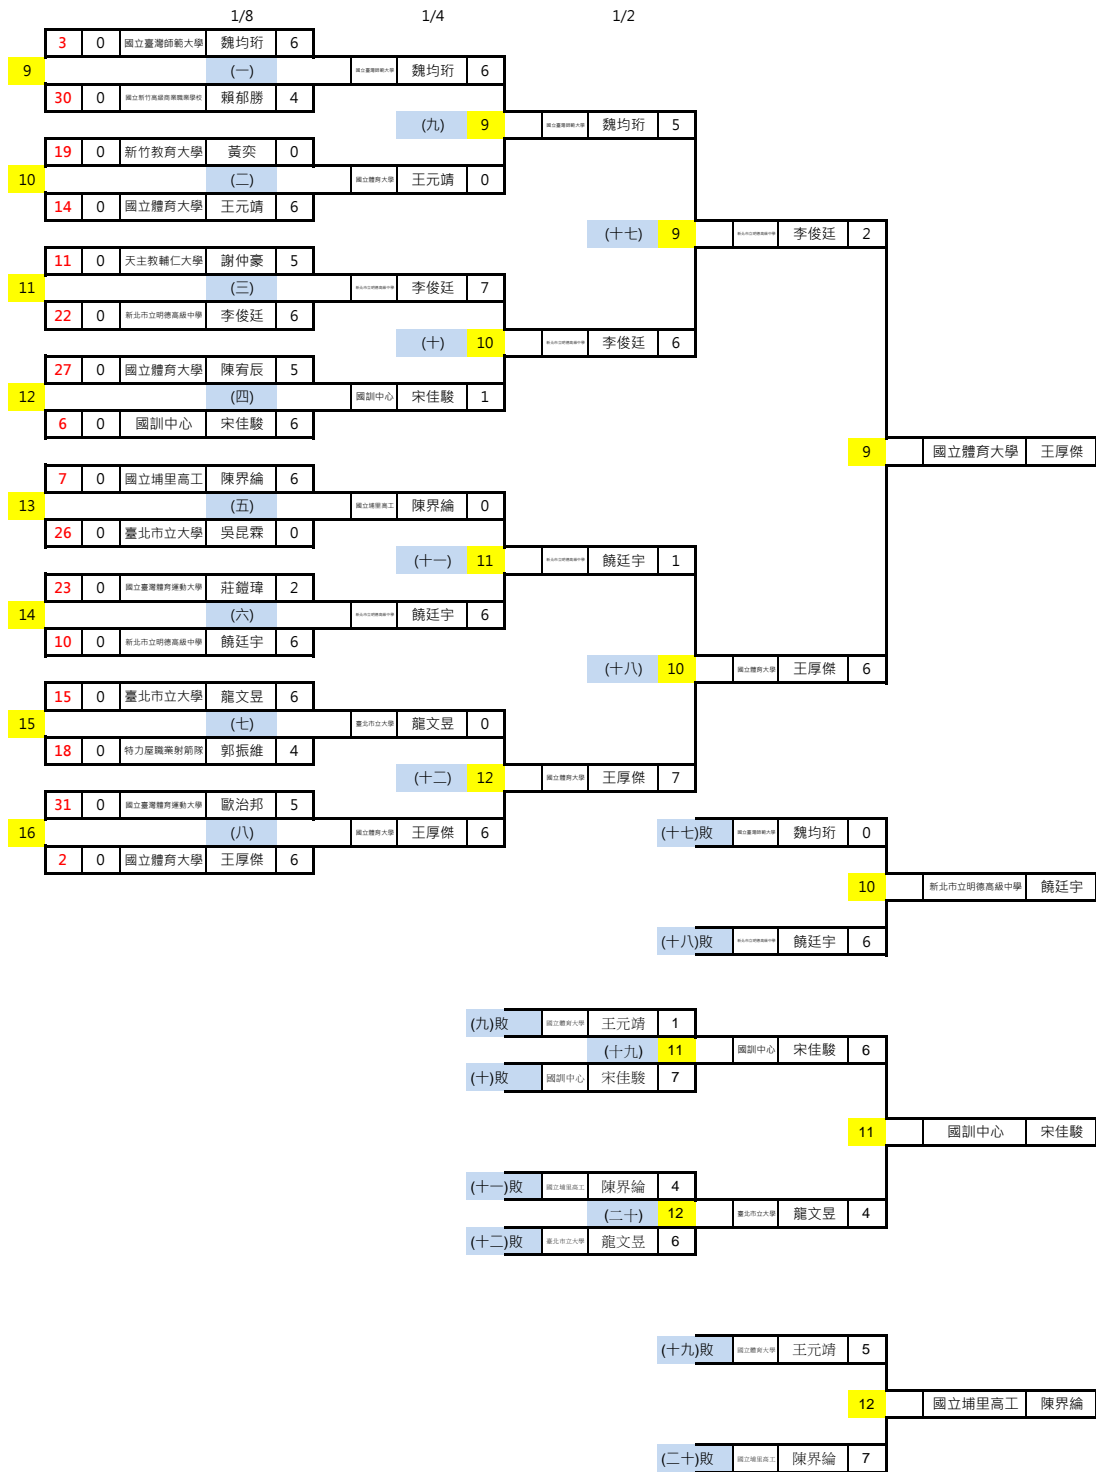

中華民國射箭協會 參加「2015年世界射箭錦標賽」反曲弓代表隊暨里約奧運培訓隊選拔賽

反曲弓男子B組 個人對抗賽 (第一場第二輪)

名次	單位	姓名
1	國立體育大學	王厚傑
2	新北市立明德高級中學	李俊廷
3	新北市立明德高級中學	饒廷宇
4	國立臺灣師範大學	魏均珩
5	國訓中心	宋佳駿
6	臺北市立大學	龍文昱
7	國立埔里高工	陳界綸
8	國立體育大學	王元靖
9	天主教輔仁大學	謝仲豪
10	臺北市立大學	吳昆霖
11	特力屋職業射箭隊	郭振維
12	新竹教育大學	黃奕
13	國立臺灣體育運動大學	歐治邦
14	國立新竹高級商業職業學校	賴郁勝
15	國立臺灣體育運動大學	莊鑑璋
16	國立體育大學	陳宥辰