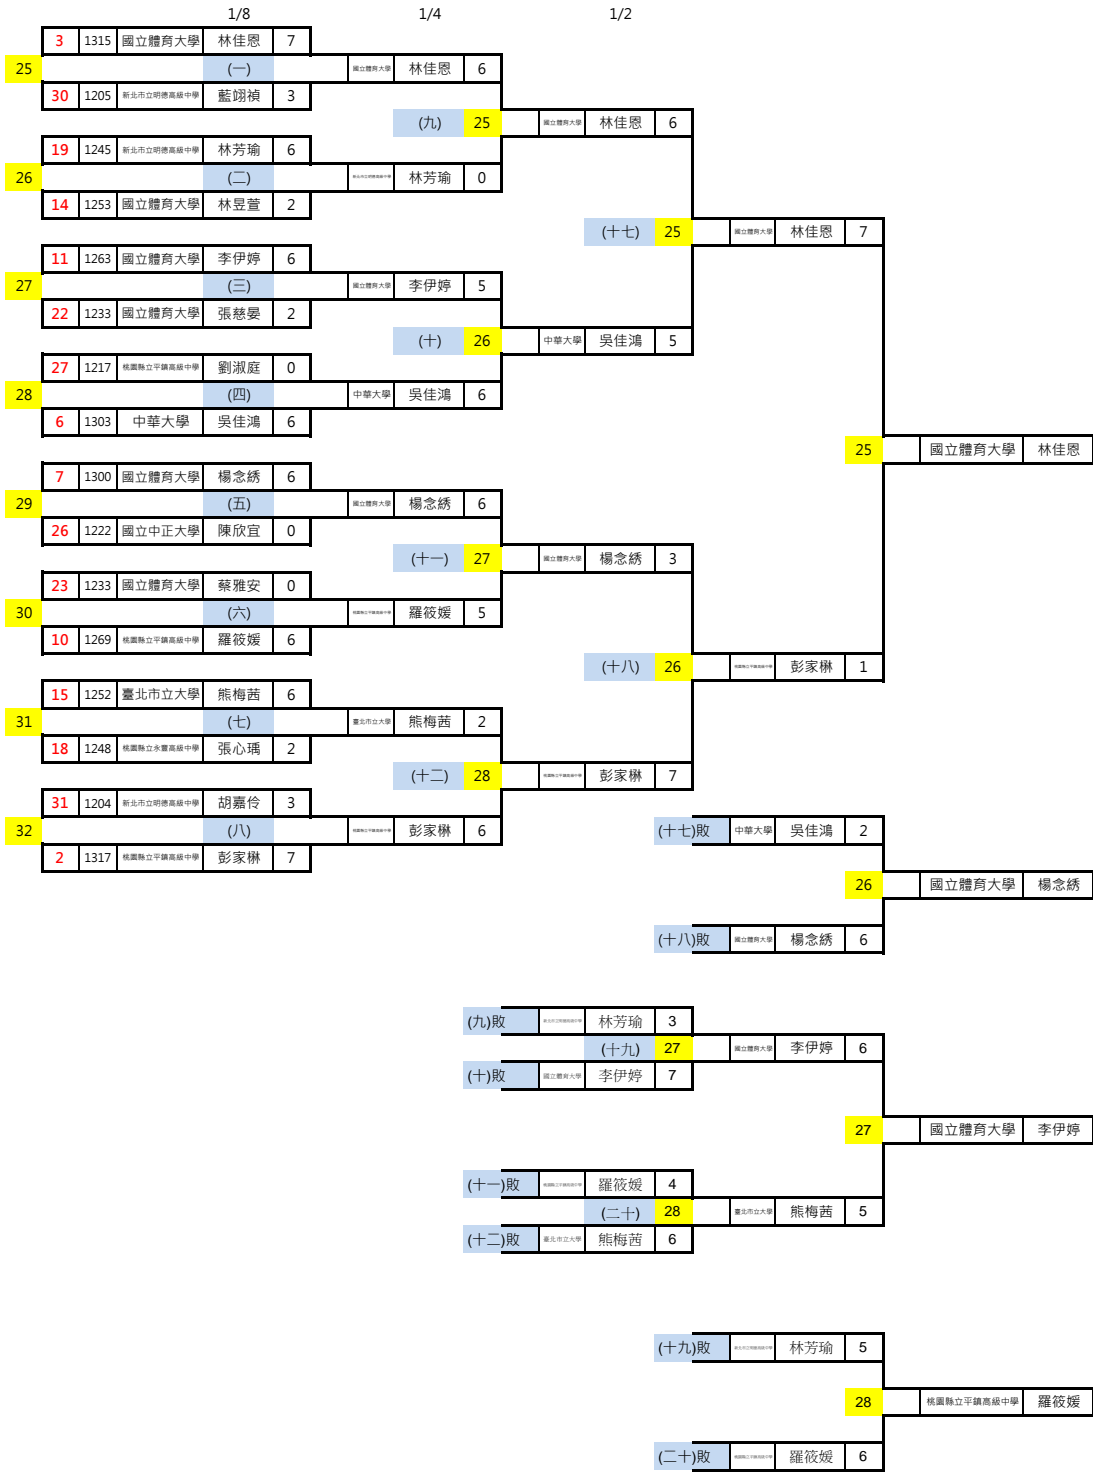

中華民國射箭協會 參加「2015年世界射箭錦標賽」反曲弓代表隊暨里約奧運培訓隊選拔賽

反曲弓女子B組 個人對抗賽 (第一場第一輪)

名次	單位	姓名
1	國立體育大學	林佳恩
2	桃園縣立平鎮高級中學	彭家琳
3	國立體育大學	楊念綉
4	中華大學	吳佳鴻
5	國立體育大學	李伊婷
6	臺北市立大學	熊梅茜
7	桃園縣立平鎮高級中學	羅筱媛
8	新北市立明德高級中學	林芳瑜
9	桃園縣立平鎮高級中學	劉淑庭
10	桃園縣立永豐高級中學	張心瑀
11	新北市立明德高級中學	藍翎禎
12	國立中正大學	陳欣宜
13	國立體育大學	林昱萱
14	國立體育大學	蔡雅安
15	新北市立明德高級中學	胡嘉伶
16	國立體育大學	張慈晏