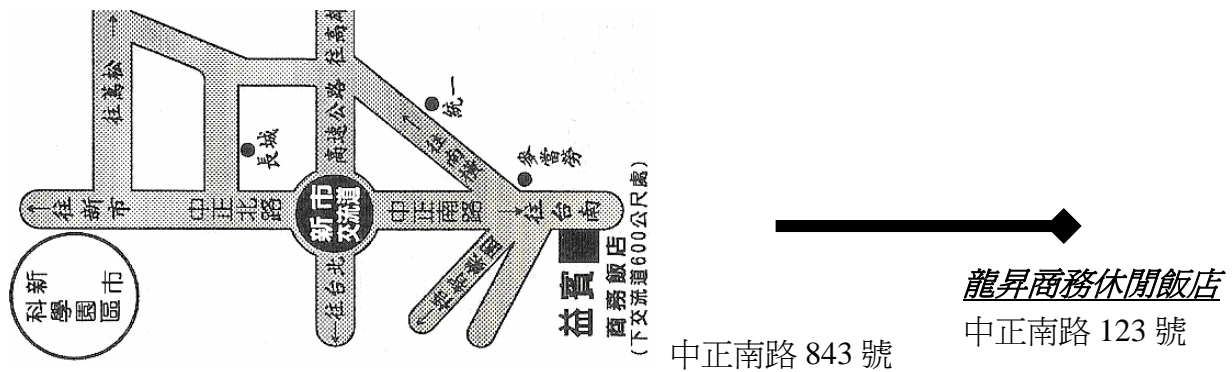

附錄一：住宿相關資訊

【益賓商務飯店】 TEL：06-2546789 / FAX：06-2538245

台南縣永康市中正南路 843 號（永康交流道往台南向 0.6KM，離比賽場車程約 5 分鐘）
2 人房 1050 元 1 大床（可加床）；3 人房 1440 元 1 大 1 小床（可加床）；
4 人房 1820 元 2 大床（可加床）；每房每加一床收費 300 元，不提供早餐。
未加床的房間最多可提供 120 人住宿，加床後最大容量 170 人，視進駐人數可再折扣。

【龍昇商務休閒飯店】 TEL：06-2823836（7 線） / FAX：06-2823837

台南縣永康市中正南路 123 號（永康交流道往台南向 1.5KM，離比賽場車程約 15 分鐘）
2 人房 1200 元 1 大床（可加床） **提供 10-12 間**；
4 人房 1600 元 2 大床（可加床） **提供 2-3 間**；每房每加一床收費 200 元，有提供早餐。

【香光聖堂：一貫道講堂】 TEL：06-3561111 / FAX：06-3559268

台南市安南區總安街一段 316 號（香客大樓，離比賽場 1.5KM，車程約 15 分鐘）
通舖 4-6 人房 **提供 4 間**；6-15 人房 **提供 6 間**；無提供早餐。無定價，隨緣付費。

附錄二：台南市新射箭場交通簡易圖示位址

台南市安南區和順寮長和街一段之館前二路口

路線說明：

- 台南市新射箭場地理位置：高速公路永康交流道下來往台南方向，在第一個大型交叉路紅綠燈(左邊是中華汽車廠)，路標上看到「和順」路牌右轉(有射箭比賽路標旗)永安路(路口有「射箭比賽」標示)，直走既可沿路看到「射箭比賽」旗標。
- 台南市火車站往和順射箭場路線：從成功路到西門路右轉往西門路四段方向前進，直走到高速公路永康交流道前一個大交叉路紅綠燈有「和順」路標牌(右邊是中華汽車廠)，往左轉永安路(路口有「射箭比賽」標示)，沿路可見「射箭比賽」旗標。