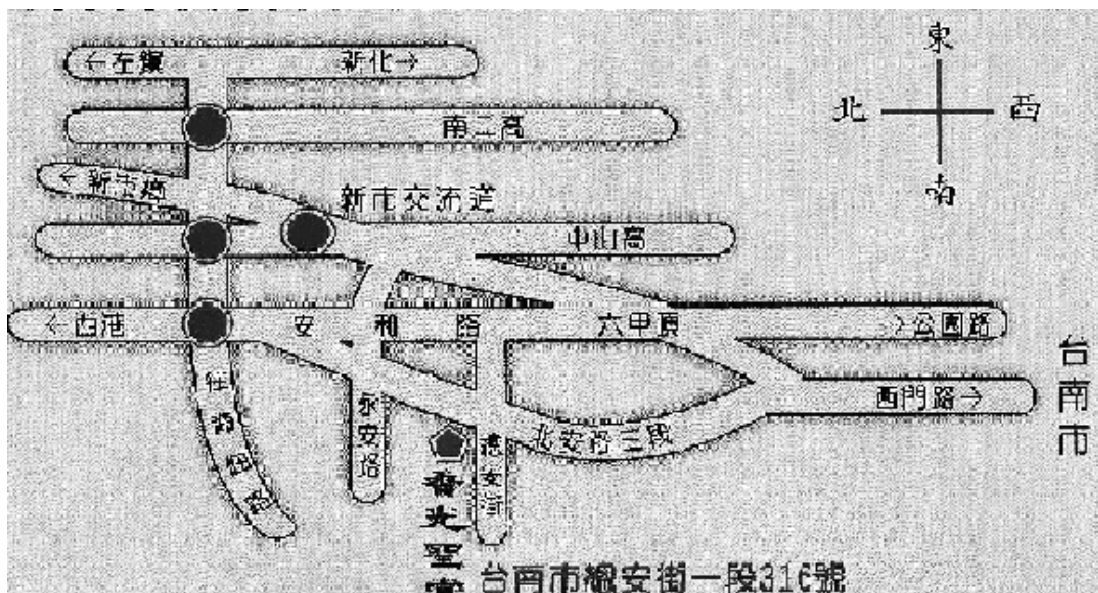

附錄一：住宿相關資訊

【益賓商務飯店】 TEL：06-2546789 / FAX：06-2538245

台南縣永康市中正南路 843 號（永康交流道往台南向 0.6KM，離比賽場車程約 5 分鐘）
2 人房 1050 元 1 大床（可加床）；3 人房 1440 元 1 大 1 小床（可加床）；
4 人房 1820 元 2 大床（可加床）；每房每加一床收費 300 元，不提供早餐。
未加床的房間最多可提供 120 人住宿，加床後最大容量 170 人，視進駐人數可再折扣。

【龍昇商務休閒飯店】 TEL：06-2823836（7 線） / FAX：06-2823837

台南縣永康市中正南路 123 號（永康交流道往台南向 1.5KM，離比賽場車程約 15 分鐘）
2 人房 1200 元 1 大床（可加床） **提供 10-12 間**；
4 人房 1600 元 2 大床（可加床） **提供 2-3 間**；每房每加一床收費 200 元，有提供早餐。

【香光聖堂：一貫道講堂】 TEL：06-3561111 / FAX：06-3559268

台南市安南區總安街一段 316 號（香客大樓，離比賽場 1.5KM，車程約 15 分鐘）
通舖 4-6 人房 **提供 4 間**；6-15 人房 **提供 6 間**；無提供早餐。無定價，隨緣付費。

附錄二：台南市新射箭場交通簡易圖示位址

台南市安南區和順寮長和街一段之館前二路口

路線說明：

- 台南市新射箭場地理位置：高速公路永康交流道下來往台南方向，在第一個大型交叉路紅綠燈(左邊是中華汽車廠)，路標上看到「和順」路牌右轉(有射箭比賽路標旗)永安路(路口有「射箭比賽」標示)，直走既可沿路看到「射箭比賽」旗標。
- 台南市火車站往和順射箭場路線：從成功路到西門路右轉往西門路四段方向前進，直走到高速公路永康交流道前一個大交叉路紅綠燈有「和順」路標牌(右邊是中華汽車廠)，往左轉永安路(路口有「射箭比賽」標示)，沿路可見「射箭比賽」旗標。