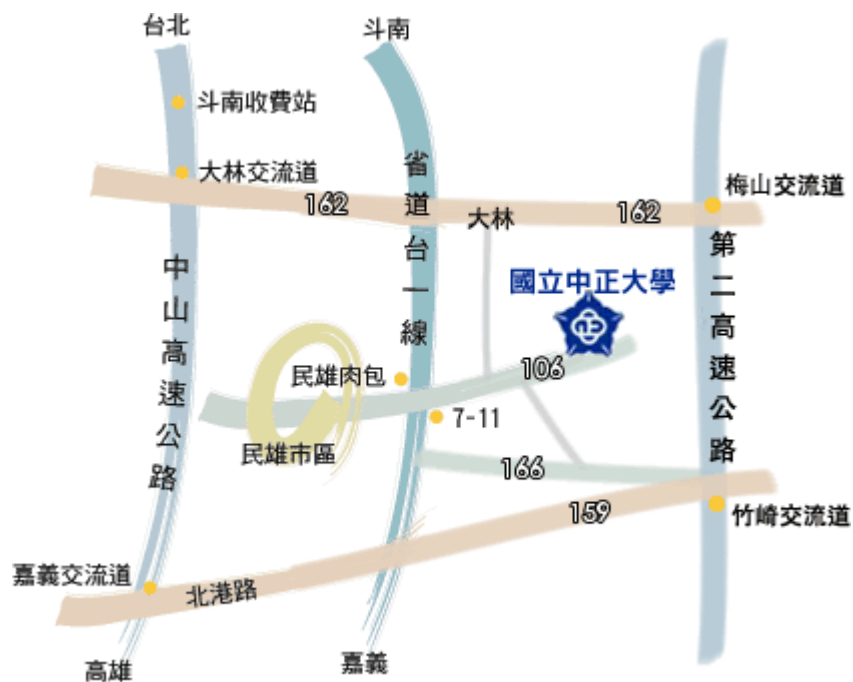

經國道 1 號

南下方向由大林交流道(45)下交流道，依照指示往省道台一線民雄方向行駛，於縣道 106 時左轉，再行駛五分鐘即抵達。

北上方向由嘉義交流道(46)下交流道，依照指示往省道台一線民雄方向行駛，行駛約二十分鐘，轉入縣道 106，再行駛五分鐘即抵達。

經國道 3 號

南下方向－梅山交流道下－縣道 162－省道台一線－民雄方向－縣道 106 左轉－再行駛五分鐘即抵達中正大學

北上方向－竹崎交流道下－縣道 166－民雄方向－再依照沿路之指示牌，即可抵達中正大學－

2010 年廣州亞運複選賽會場地路線圖：